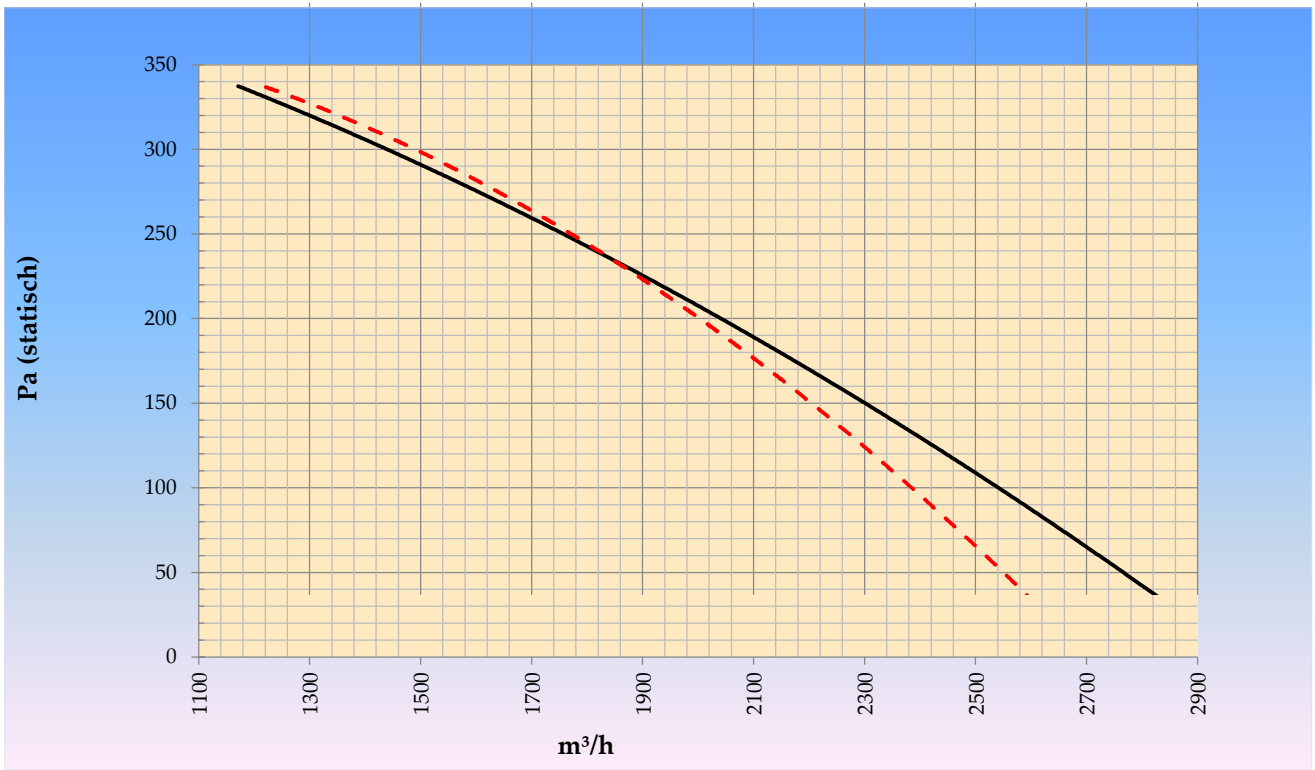

Grafiek:

Maatvoering: