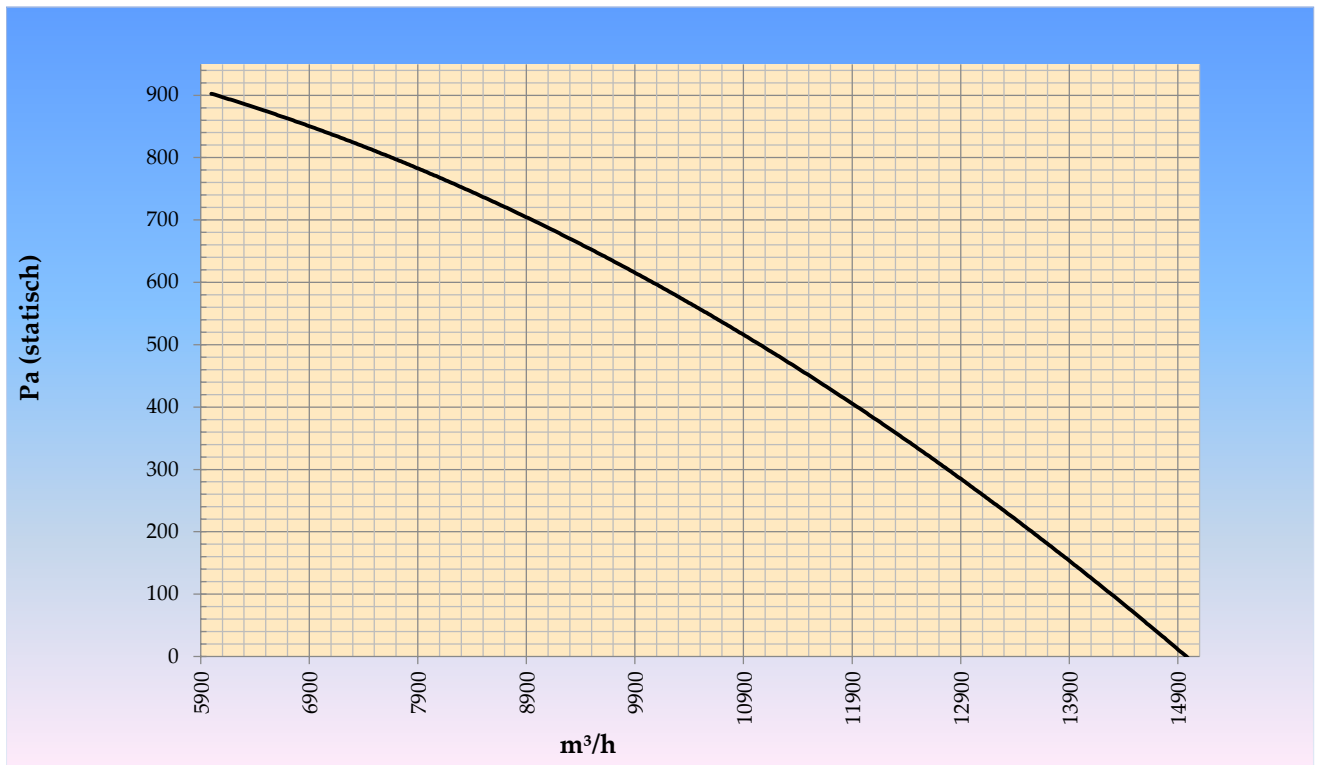

Grafiek:

Maatvoering:

A	B	C	D	E
820	820	720	678	21