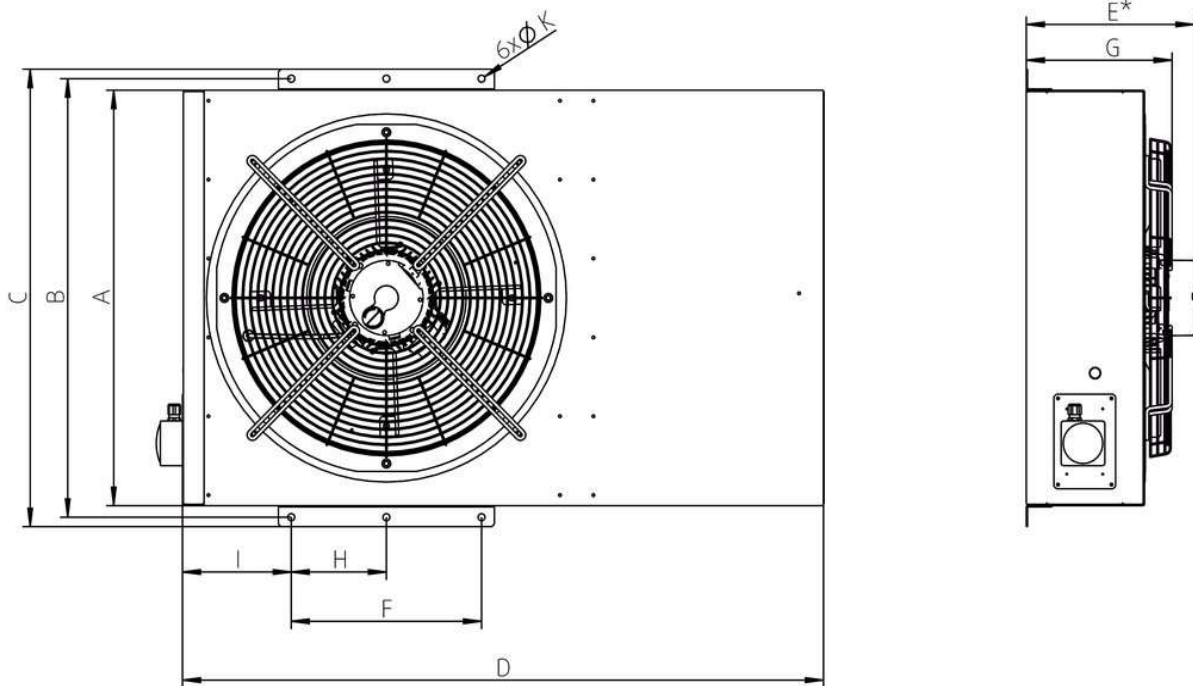

Stuwdruk ventilatoren zijn uw eerste keus als u maximale veiligheid nodig heeft in combinatie met een lage installatie hoogte. We bieden hiervoor een reeks ventilatoren met motoren met een stuwkracht van 50 tot 100N. Temperatuurklassen: F300 - 300°C/120min en F400 - 400°C/120min

Algemene gegevens:

| | |
|-----------------------|-------------------------|
| Luchtstroom | 5,705 m ³ /h |
| Toerental waaier | 1.408 rpm |
| Vermogen | 1,73 kW |
| Spanning | 400 V/Hz |
| Stroomsterkte | 11,6 A |
| Beschermingsklasse | 55 IP |
| Gewicht | 73 kg |
| Geluidsdrukniveau ±2* | 73 dB (A) |

* (op 3m van de uitblaaszijde van de ventilator, onder vrije veld condities)

Maatvoering:

| [mm] | A | B | C | D | E* | F | G | H | I | 6ØK |
|-----------|------|------|------|------|-----|-----|-----|-----|-----|------|
| IV 50 | 790 | 834 | 870 | 1248 | 326 | 370 | 283 | 185 | 210 | 13,5 |
| IV 100 | 1140 | 1184 | 1220 | 1900 | - | 420 | 340 | 210 | 430 | 13,5 |
| *EC motor | | | | | | | | | | |