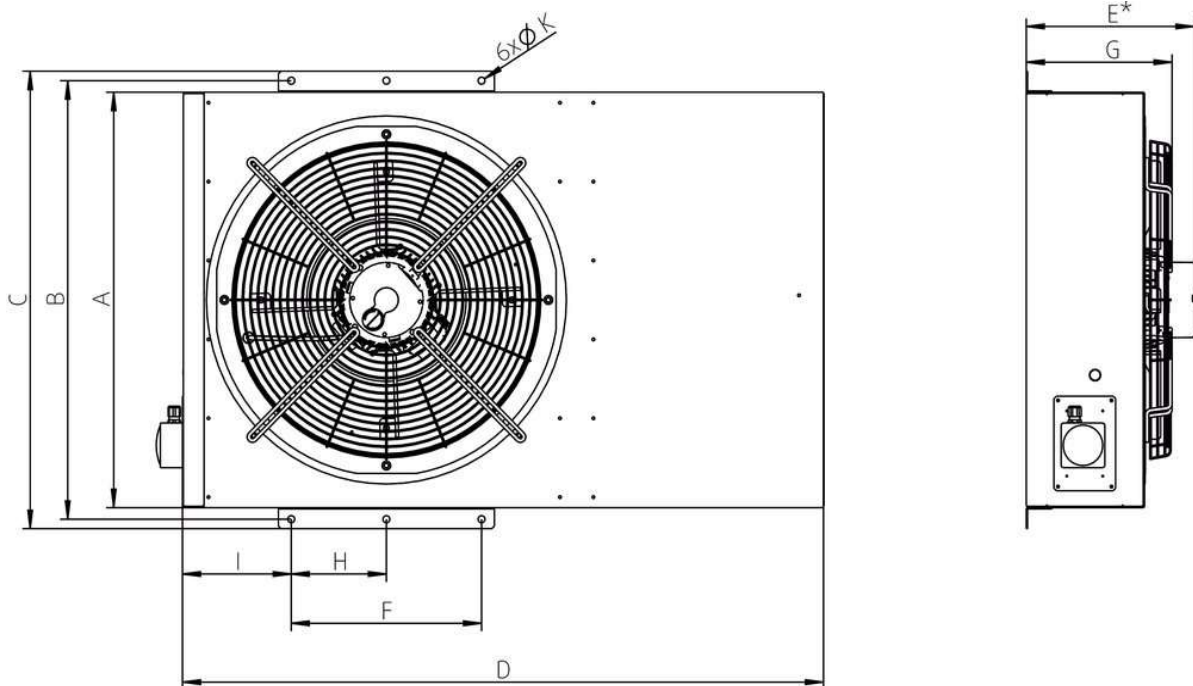

Algemene gegevens:

Luchtstroom	5,825 m ³ /h
Toerental waaier	1.458 rpm
Vermogen	1,48 kW
Spanning	400 V/Hz
Stroomsterkte	4,08 A
Beschermingsklasse	55 IP
Gewicht	82 kg
Geluidsdrukniveau ±2*	73 dB (A)

* (op 3m van de uitblaaszijde van de ventilator, onder vrije veld condities)

Opties:

Nominale isolator 7,5KW-25A	F300 °C
-----------------------------	---------

Maatvoering:

[mm]	A	B	C	D	E*	F	G	H	I	6øK
IV 50	790	834	870	1248	326	370	283	185	210	13,5
IV 100	1140	1184	1220	1900	-	420	340	210	430	13,5
*EC motor										