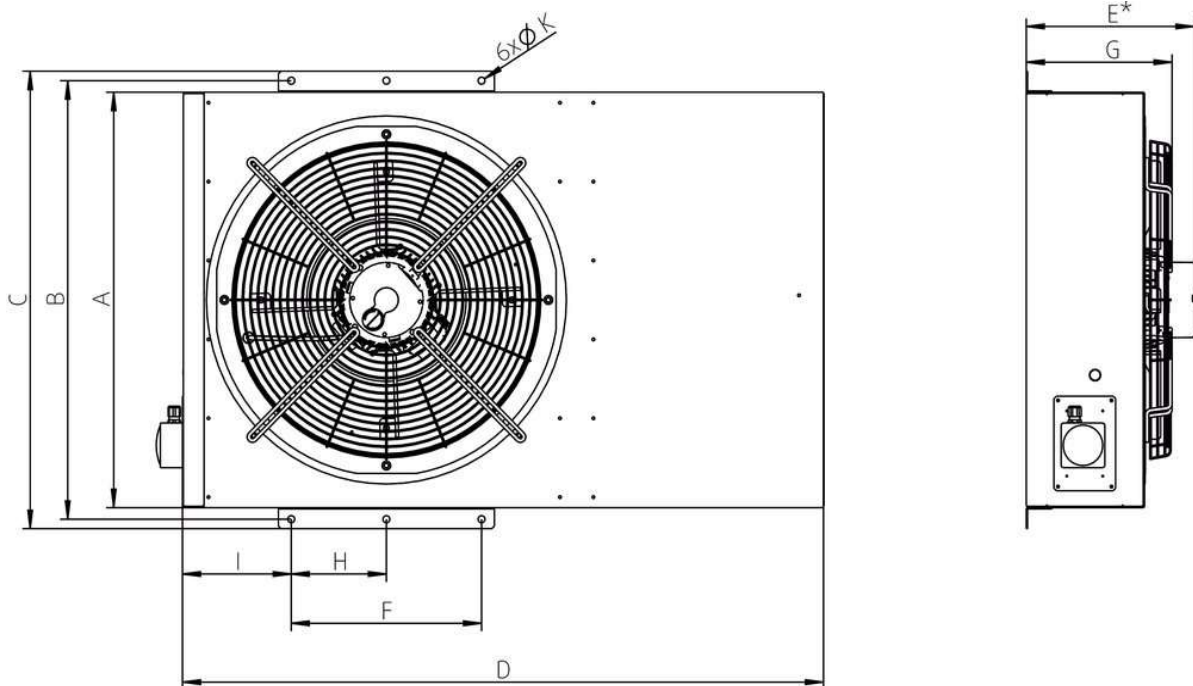

Temperatuurklassen: F300 - 300°C/120min en F400 - 400°C/120min

Algemene gegevens:

Luchtstroom	9,991 m ³ /h
Toerental waaier	1.434 rpm
Vermogen	2,83 kW
Spanning	400 V/Hz
Stroomsterkte	5,95 A
Beschermingsklasse	55 IP
Gewicht	181 kg
Geluidsdrukniveau ±2*	78 dB (A)

* (op 3m van de uitblaaszijde van de ventilator, onder vrije veld condities)

Opties:

Nominale isolator 7,5KW-25A	F300 °C
-----------------------------	---------

Maatvoering:

[mm]	A	B	C	D	E*	F	G	H	I	6øK
IV 50	790	834	870	1248	326	370	283	185	210	13,5
IV 100	1140	1184	1220	1900	-	420	340	210	430	13,5
*EC motor										