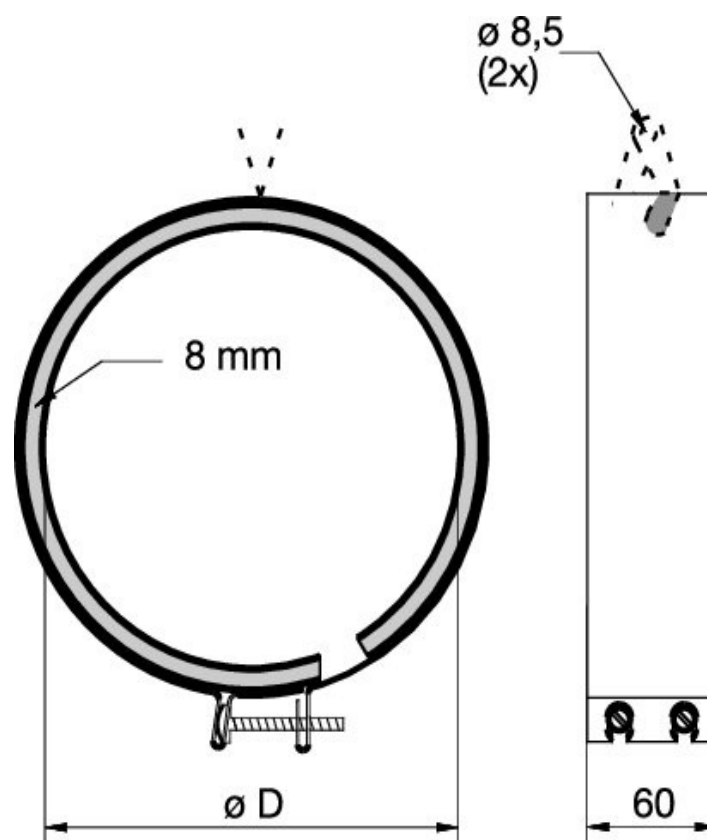

## Klemband Ø315

Deze klembanden maken het mogelijk om ventilatoren makkelijk te demonteren en monteren voor service en installatie. Met de twee ophangogen is het mogelijk om de ventilator gemakkelijk in een kanaal te monteren. De klembanden zijn gemaakt van gegalvaniseerd staal met een 8 mm Neopreen inleg die de trillingen wegdempt en een luchtdichte verbinding bewerkstelligd.

### Algemene gegevens:

Gewicht	0,6	kg
---------	-----	----

### Maatvoering:

ØA
315