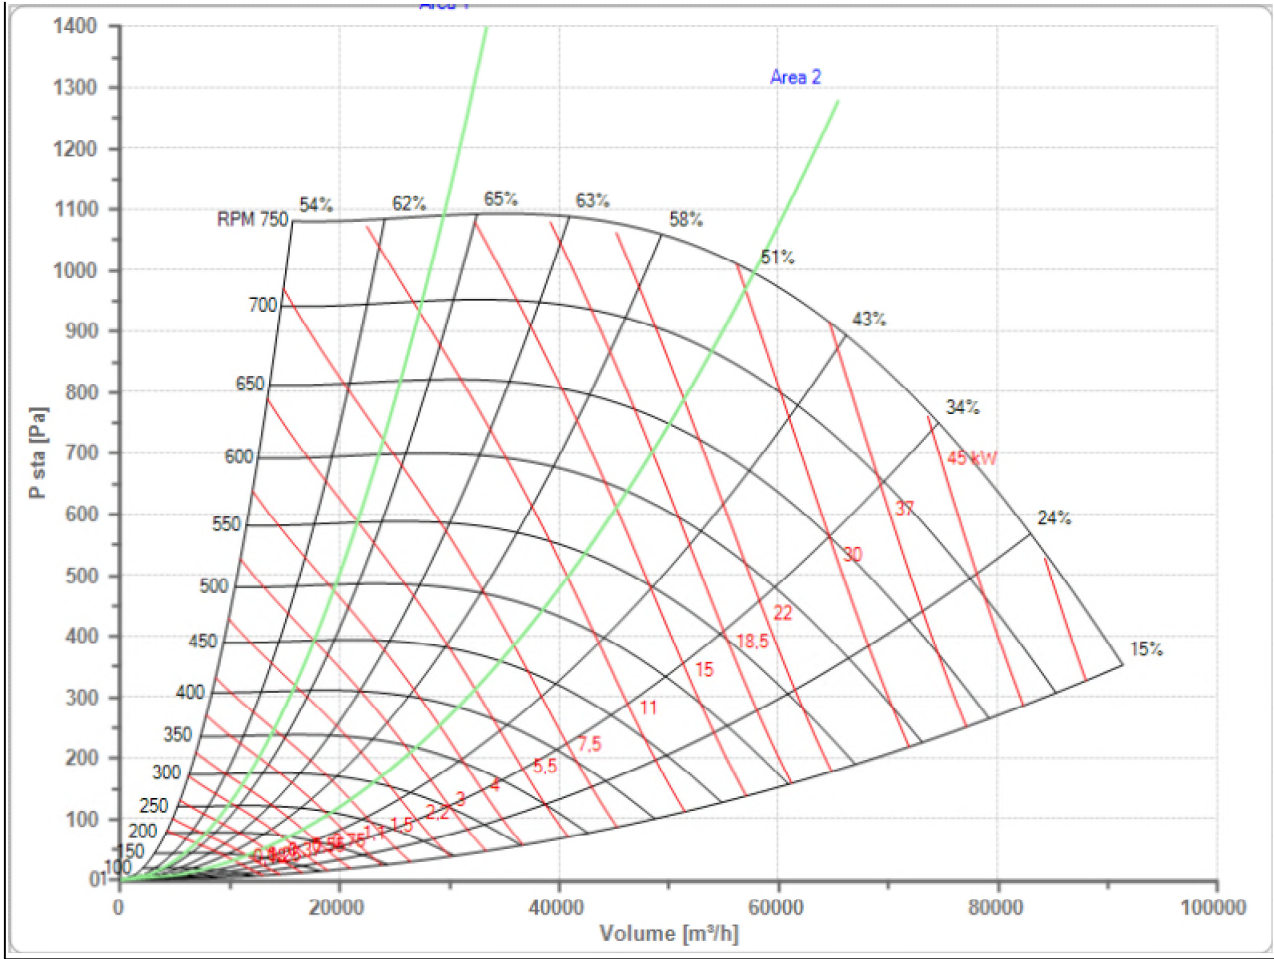

Selected Fan
n Max

TLZ 710
750 1/min

Fan working conditions
Pw Max

Free Inlet - Free Outlet
14.00 kW

a	b	c	e	f	g	h	j	l	m
1287	1114	485	898	521	53.5	14	767	315	1121
n	n1	o	ød	øw	p	q	q1	r	s
1018	948	958	50	17	1220	1298	1318	630	161
s1	t	u	v	x	y	z	z1		
928	636	16	80	531	797	10	9		