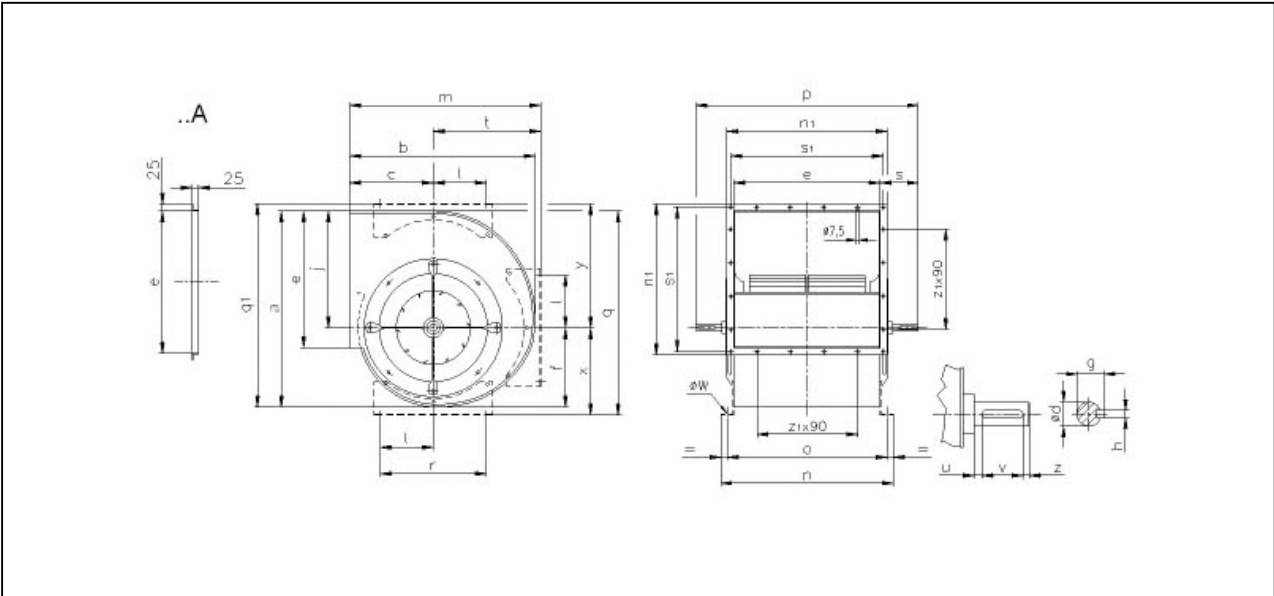

Selected Fan
n Max

TLZ 710
750 1/min

Fan working conditions
Pw Max

Free Inlet - Free Outlet
14.00 kW

a	b	c	e	f	g	h	j	l	m
1287	1114	485	898	521	53.5	14	767	315	1121
n	n1	o	ød	øw	p	q	q1	r	s
1018	948	958	50	17	1220	1298	1318	630	161
s1	t	u	v	x	y	z	z1		
928	636	16	80	531	797	10	9		