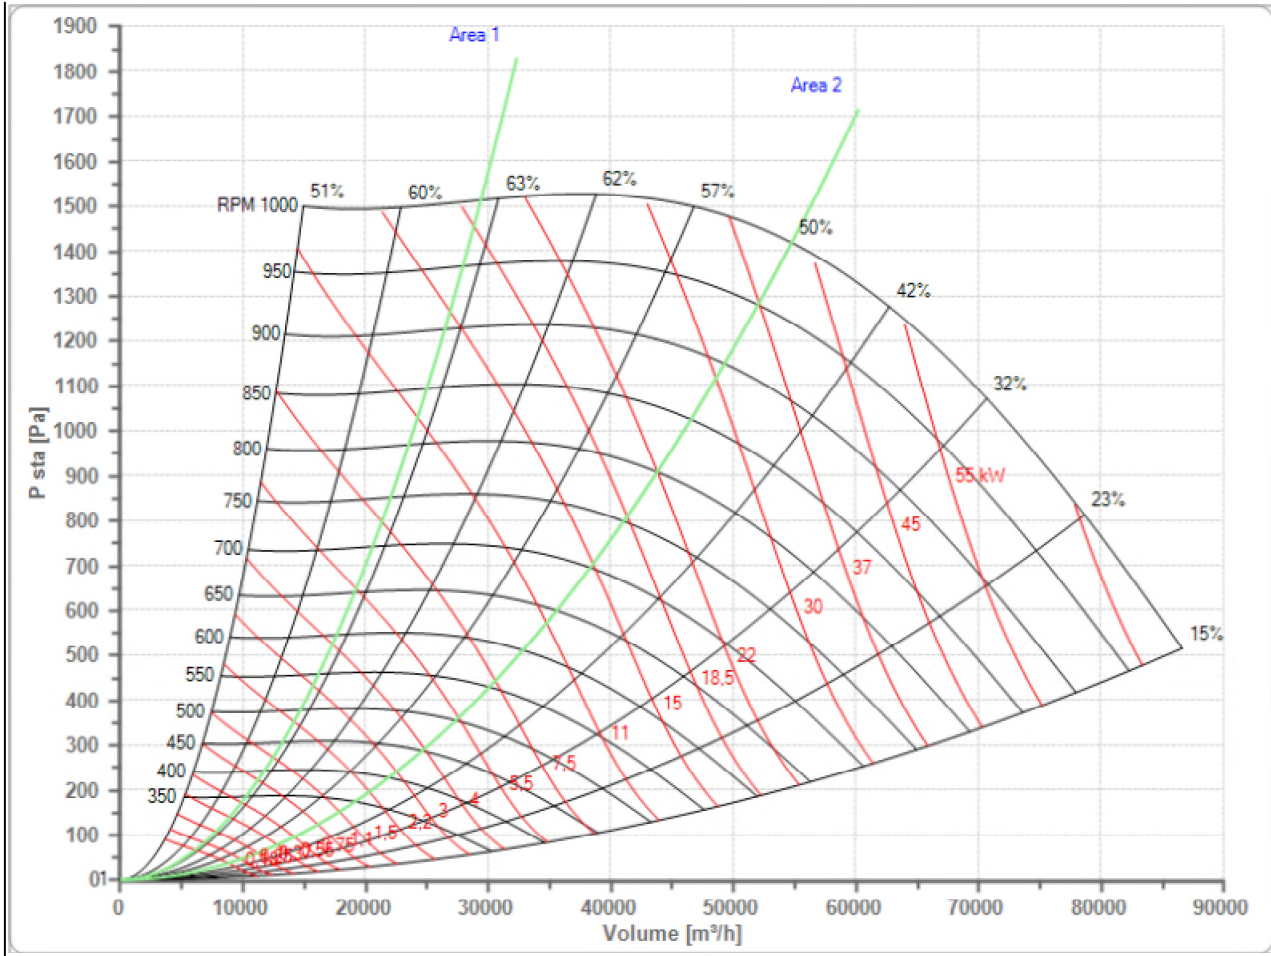

Selected Fan
n Max

TLZ 630
1000 1/min

Fan working conditions
Pw Max

Free Inlet - Free Outlet
13.50 kW

a	b	c	e	f	g	h	j	l	m
1144	993	434	801	463	43	12	681	280	1305
n	n1	o	ød	øw	p	q	q1	r	s
901	851	851	40	15	1090	1049	1170	560	145
s1	t	u	v	x	y	z	z1		
831	571	12	70	468	707	10	8		