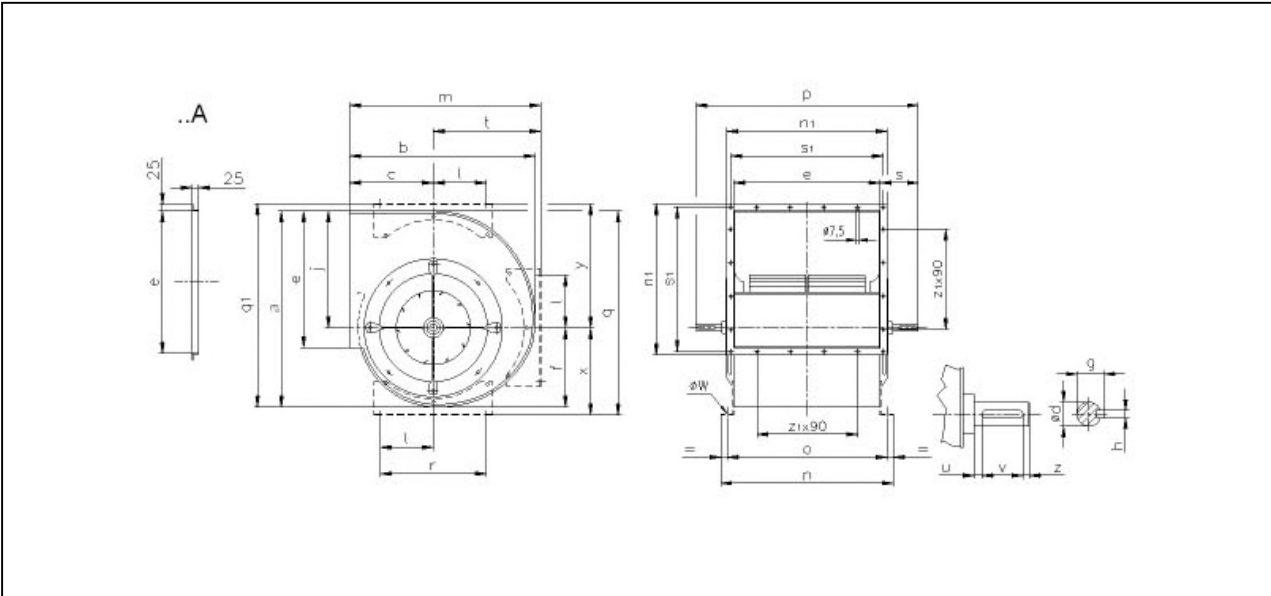

Selected Fan
n Max

TLZ 630
1000 1/min

Fan working conditions
Pw Max

Free Inlet - Free Outlet
13.50 kW

a	b	c	e	f	g	h	j	l	m
1144	993	434	801	463	43	12	681	280	1305
n	n1	o	ød	øw	p	q	q1	r	s
901	851	851	40	15	1090	1049	1170	560	145
s1	t	u	v	x	y	z	z1		
831	571	12	70	468	707	10	8		