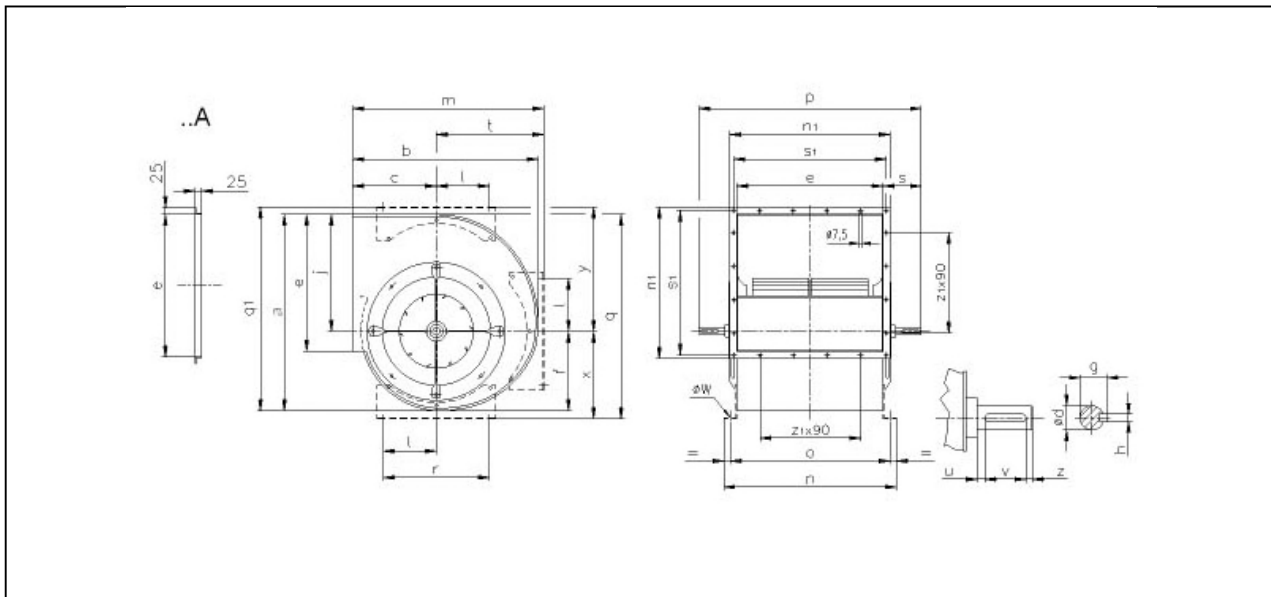

Selected Fan  
n Max

**TLZ 500**  
**1300 1/min**

Fan working conditions  
Pw Max

**Free Inlet - Free Outlet**  
**11.00 kW**

a	b	c	e	f	g	h	j	l	m
908	795	352	638	368	38	10	540	225	800
n	n1	o	ød	øw	p	q	q1	r	s
718	688	678	35	12	875	915	936	450	119
s1	t	u	v	x	y	z	z1		
668	448	9	50	375	568	10	6		