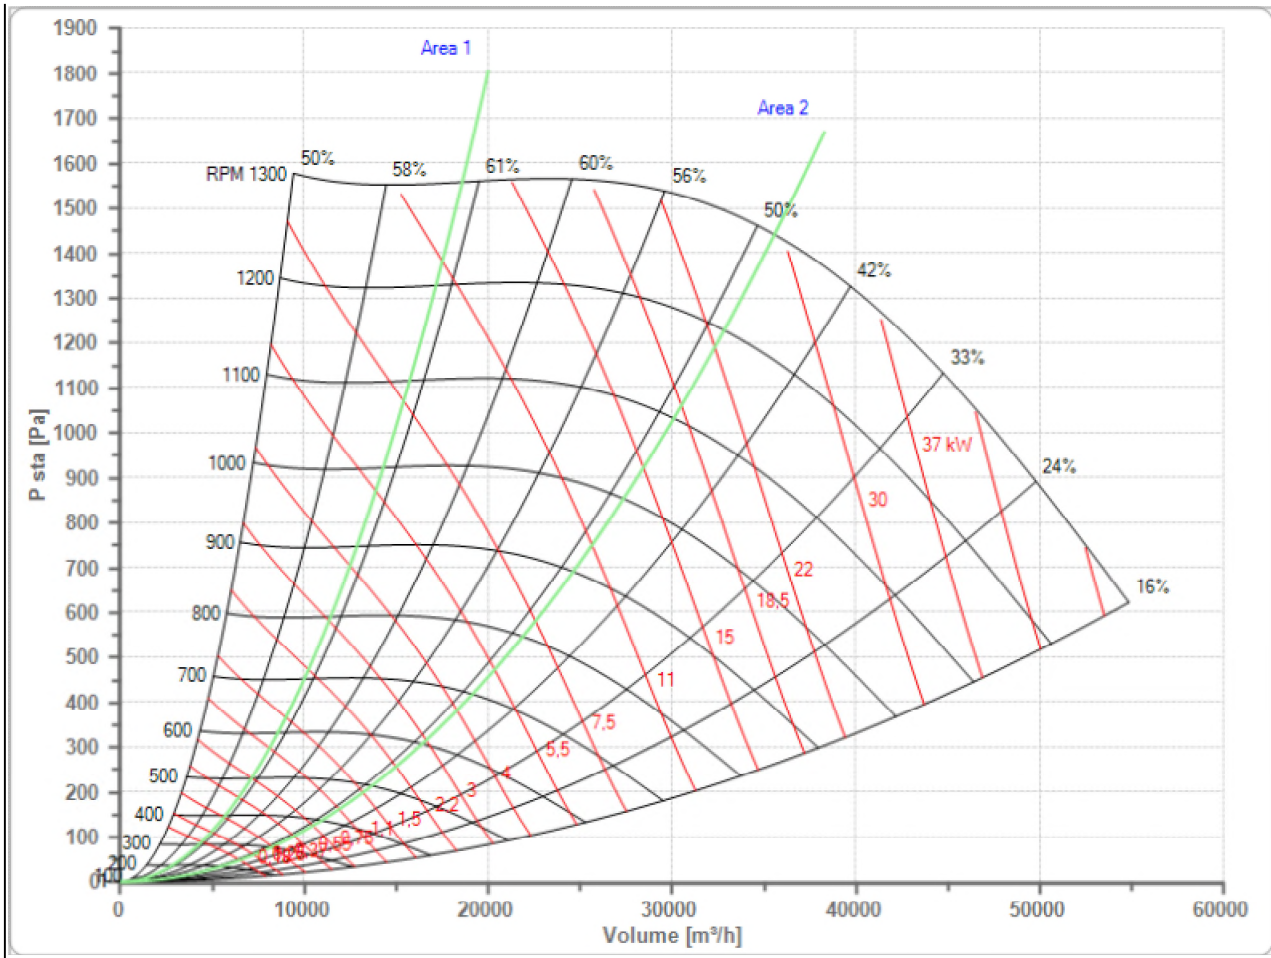

Selected Fan  
n Max

**TLZ 500**  
**1300 1/min**

Fan working conditions  
Pw Max

**Free Inlet - Free Outlet**  
**11.00 kW**

a	b	c	e	f	g	h	j	l	m
908	795	352	638	368	38	10	540	225	800
n	n1	o	ød	øw	p	q	q1	r	s
718	688	678	35	12	875	915	936	450	119
s1	t	u	v	x	y	z	z1		
668	448	9	50	375	568	10	6		