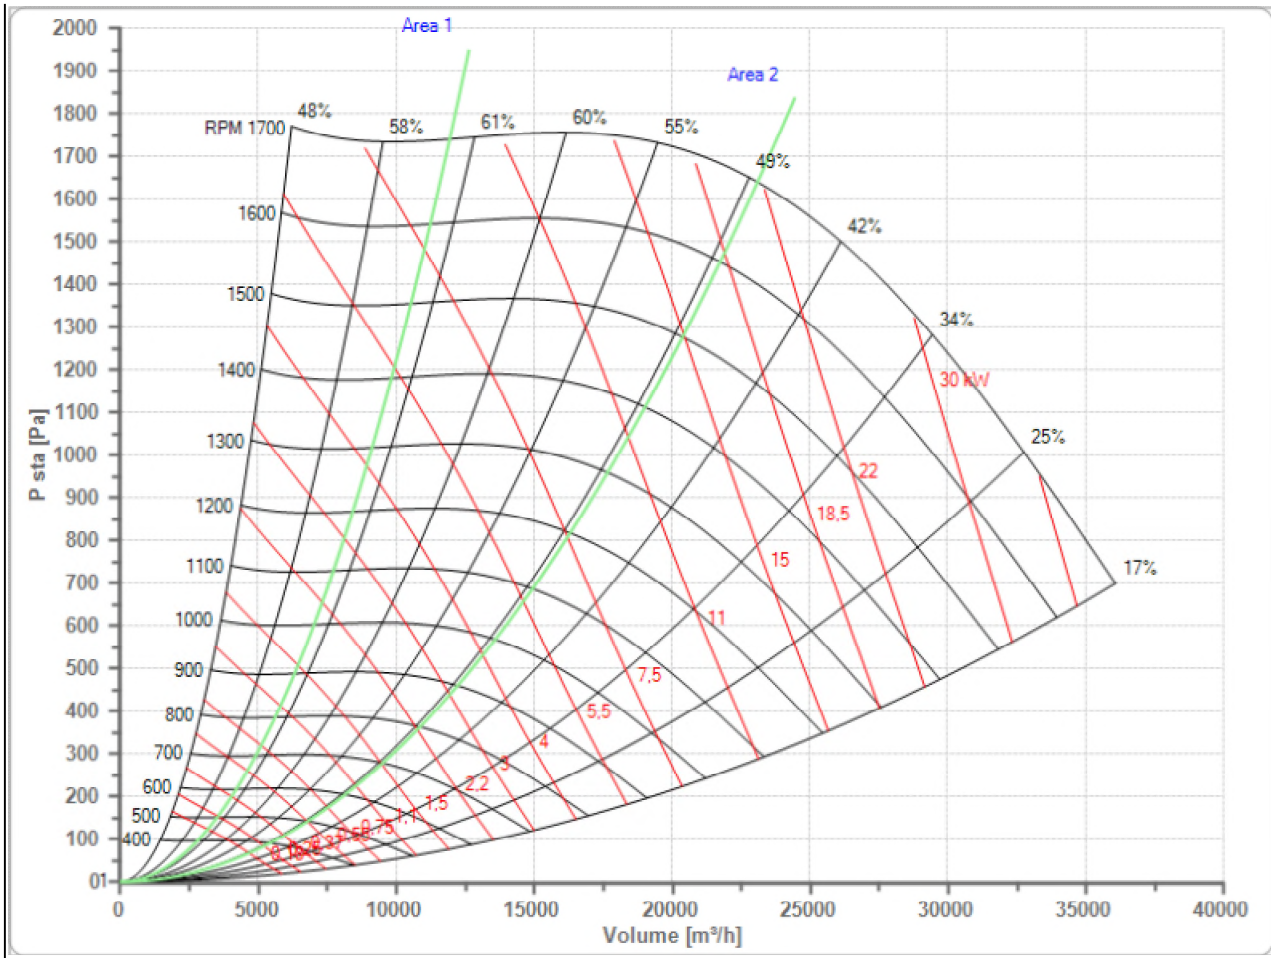

Selected Fan  
n Max

**TLZ 400**  
**1700 1/min**

Fan working conditions  
Pw Max

**Free Inlet - Free Outlet**  
**9.00 kW**

a	b	c	e	f	g	h	j	l	m
726	645	291	507	296	33	8	432	177.5	649
n	n1	o	ød	øw	p	q	q1	r	s
587	557	547	30	10.5	709	733	757	355	101
s1	t	u	v	x	y	z	z1		
537	358	7	40	301	461	10	5		