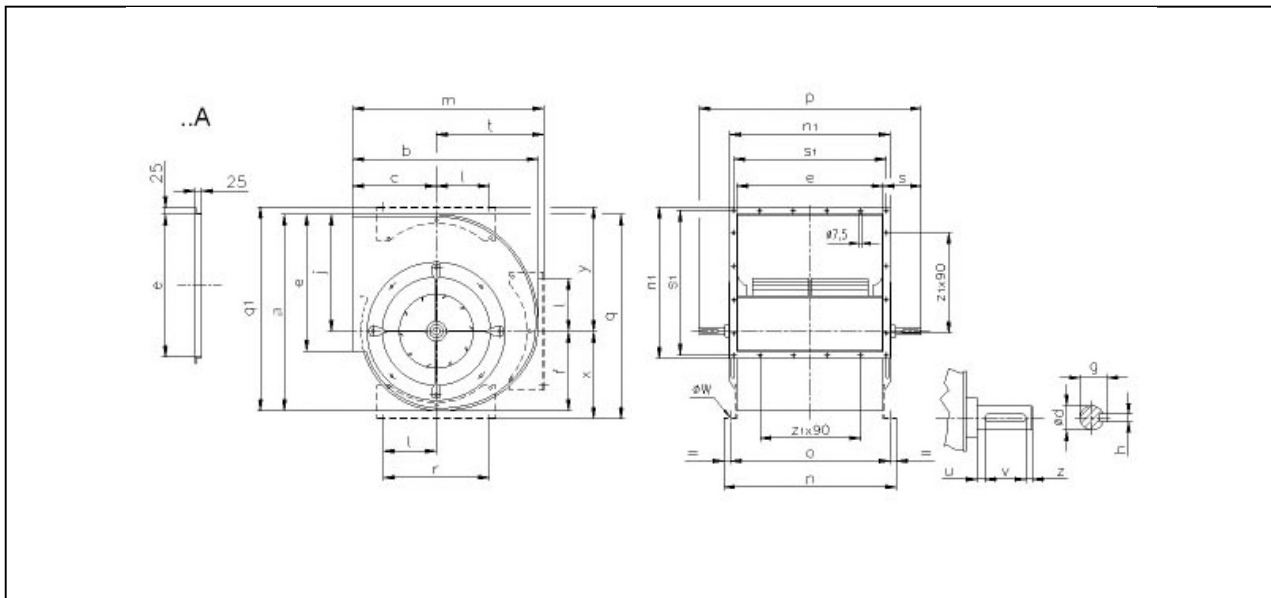

Selected Fan  
n Max

**TLZ 400**  
**1700 1/min**

Fan working conditions  
Pw Max

**Free Inlet - Free Outlet**  
**9.00 kW**

a	b	c	e	f	g	h	j	l	m
726	645	291	507	296	33	8	432	177.5	649
n	n1	o	ød	øw	p	q	q1	r	s
587	557	547	30	10.5	709	733	757	355	101
s1	t	u	v	x	y	z	z1		
537	358	7	40	301	461	10	5		