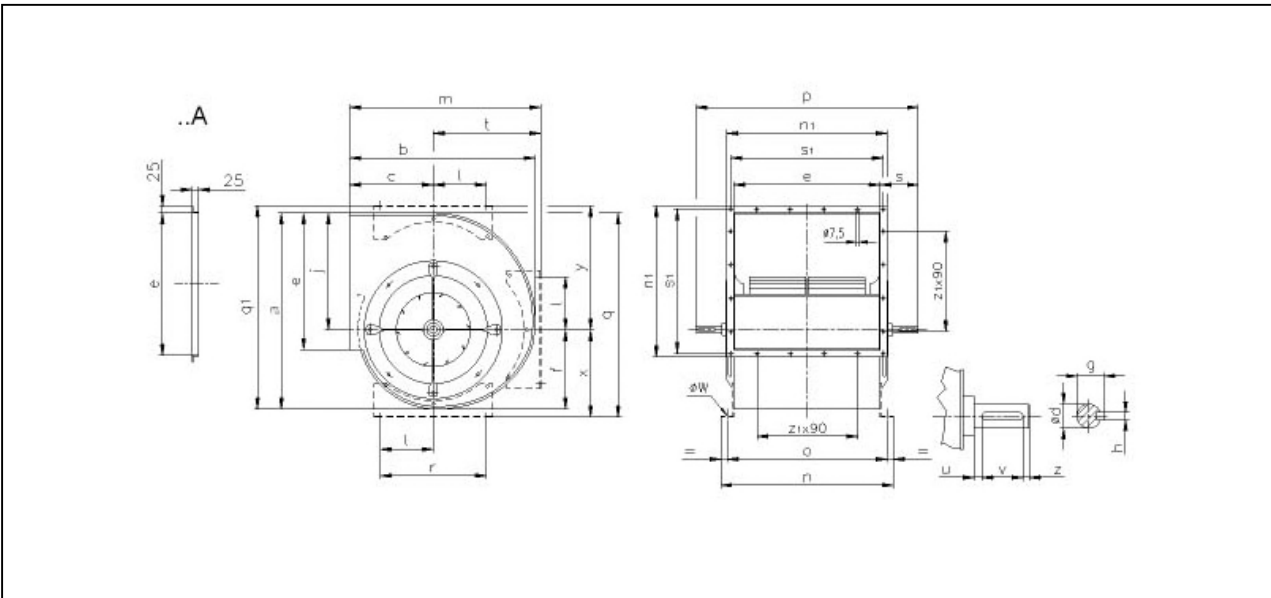

Selected Fan
n Max

TLZ 315
2400 1/min

Fan working conditions
Pw Max

Free Inlet - Free Outlet
7.00 kW

a	b	c	e	f	g	h	j	l	m
573	516	236	404	233	28	8	341	140	516
n	n1	o	ød	øw	p	q	q1	r	s
464	454	434	25	10.5	585	600	771	280	90
s1	t	u	v	x	y	z	z1		
434	280	5	40	258	367	5	4		