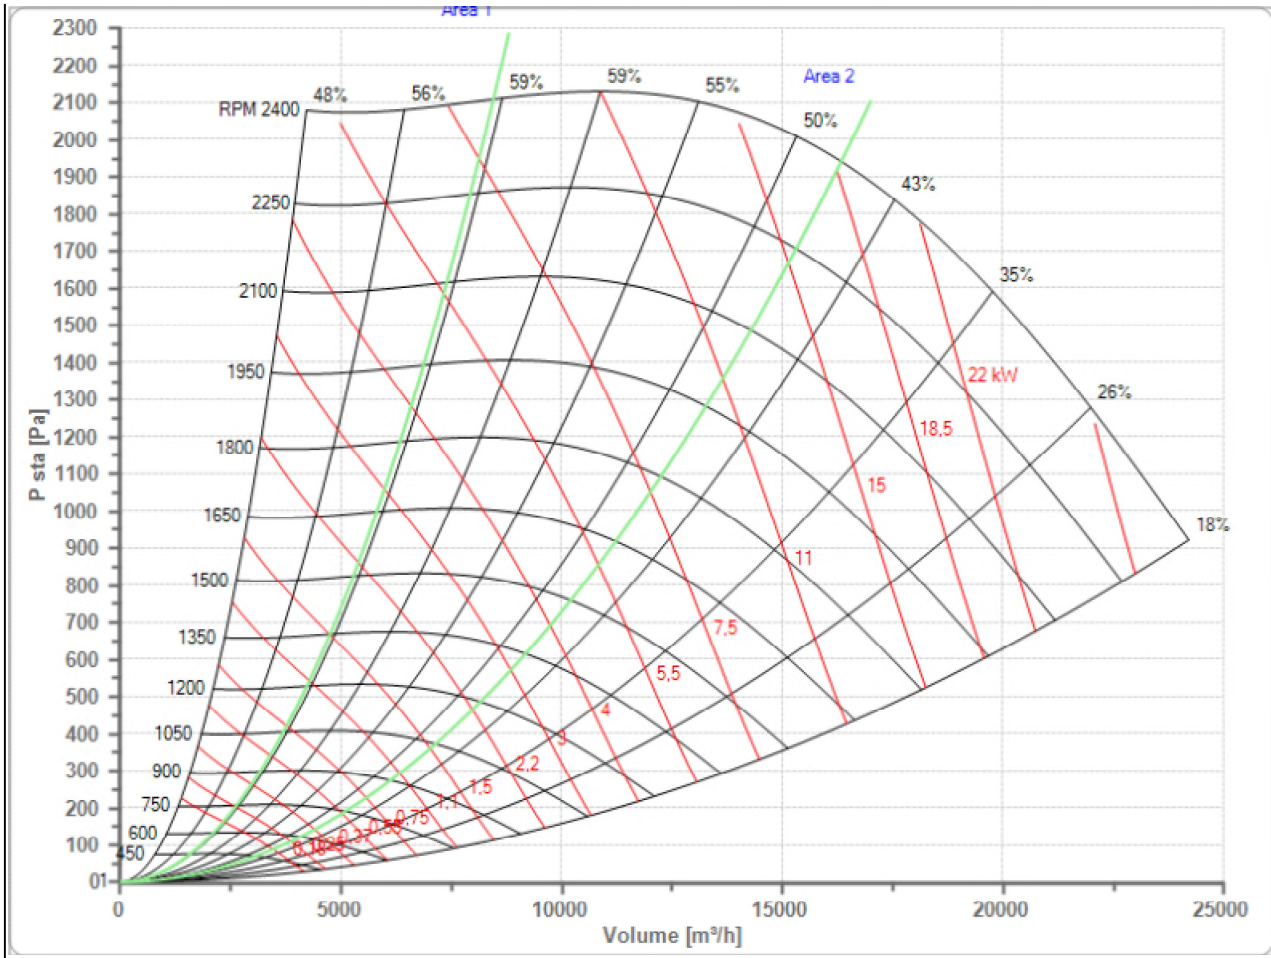

Selected Fan
n Max

TLZ 315
2400 1/min

Fan working conditions
Pw Max

Free Inlet - Free Outlet
7.00 kW

a	b	c	e	f	g	h	j	l	m
573	516	236	404	233	28	8	341	140	516
n	n1	o	ød	øw	p	q	q1	r	s
464	454	434	25	10.5	585	600	771	280	90
s1	t	u	v	x	y	z	z1		
434	280	5	40	258	367	5	4		