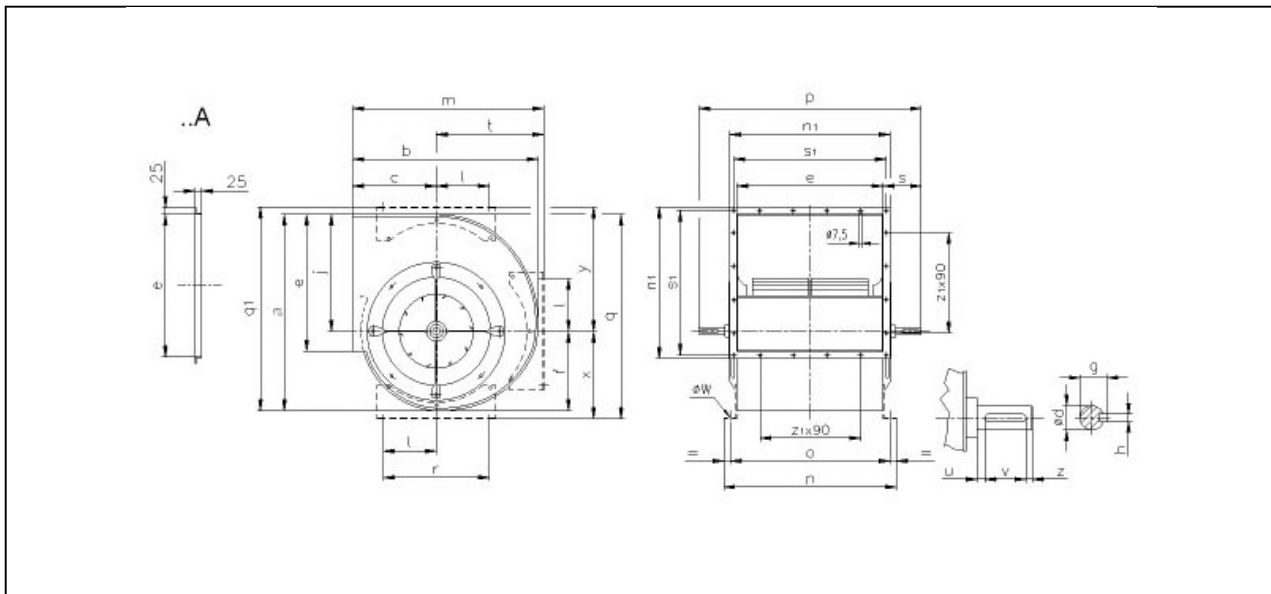

Selected Fan  
n Max

**TLZ 280**  
**2730 1/min**

Fan working conditions  
Pw Max

**Free Inlet - Free Outlet**  
**6.30 kW**

a	b	c	e	f	g	h	j	l	m
509	464	215	361	207	28	8	302	140	467
n	n1	o	ød	øw	p	q	q1	r	s
421	411	391	25	10.5	540	535	535	280	90
s1	t	u	v	x	y	z	z1		
391	252	4	40	233	328	5	3		