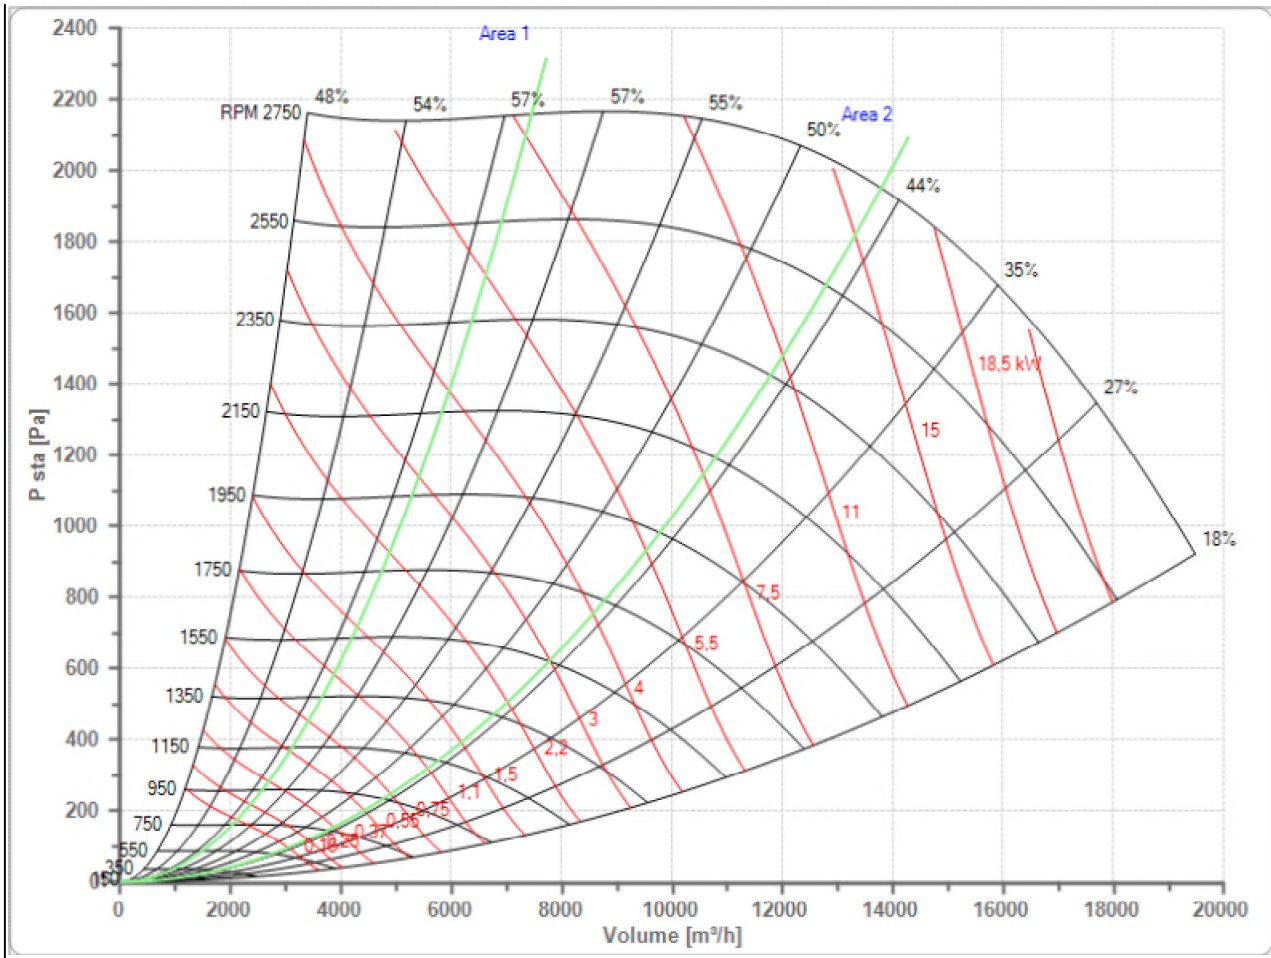

Selected Fan  
n Max

**TLZ 280**  
**2730 1/min**

Fan working conditions  
Pw Max

**Free Inlet - Free Outlet**  
**6.30 kW**

a	b	c	e	f	g	h	j	l	m
509	464	215	361	207	28	8	302	140	467
n	n1	o	ød	øw	p	q	q1	r	s
421	411	391	25	10.5	540	535	535	280	90
s1	t	u	v	x	y	z	z1		
391	252	4	40	233	328	5	3		