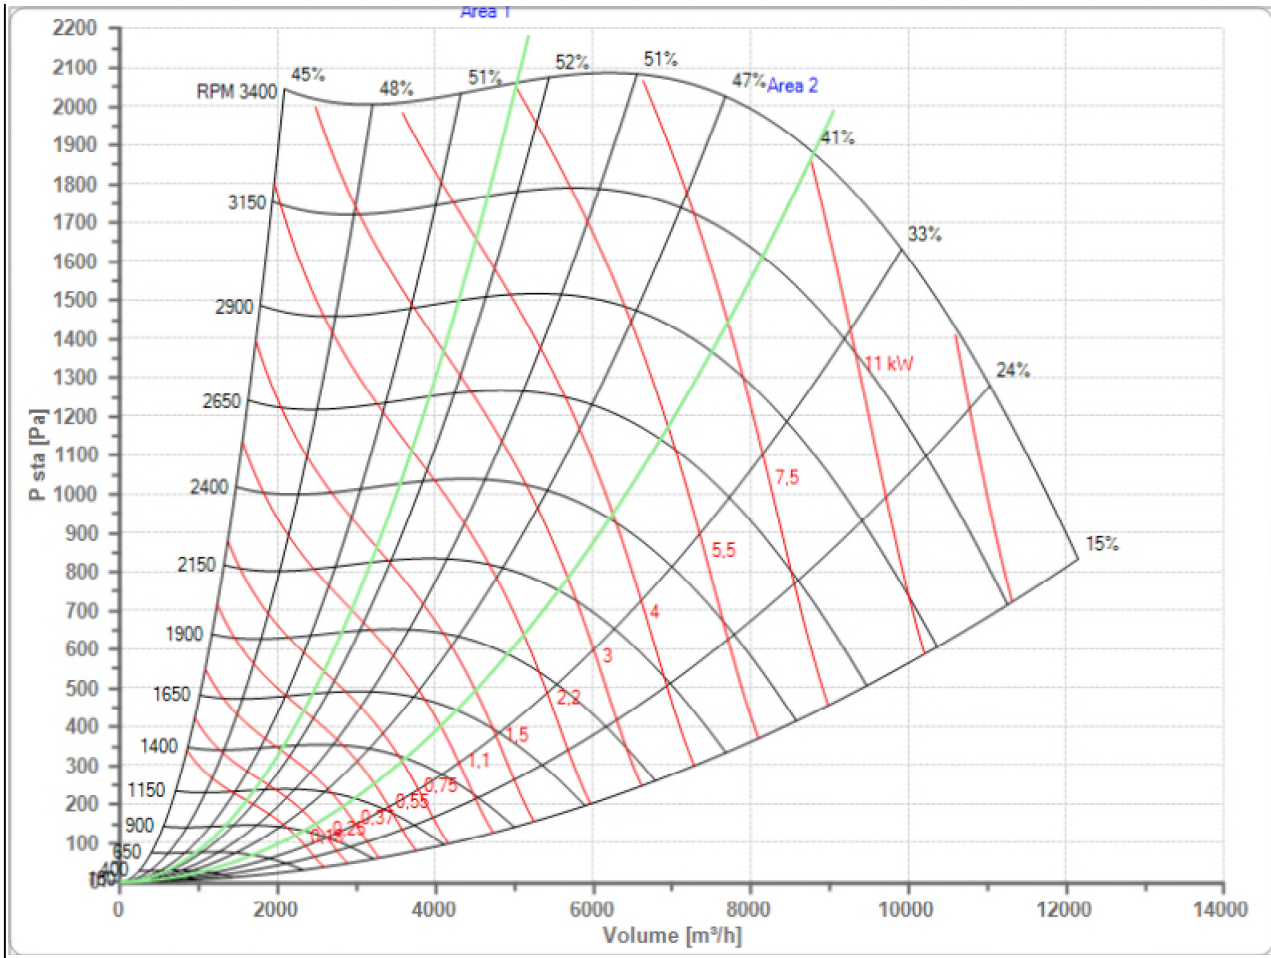

Selected Fan
n Max

TLZ 225
3400 1/min

Fan working conditions
Pw Max

Free Inlet - Free Outlet
5.00 kW

a	b	c	e	f	g	h	j	l	m
409	380	180	288	166	22.5	6	243	112	384
n	n1	o	ød	øw	p	q	q1	r	s
338	338	313	20	7	435	440	440	224	74
s1	t	u	v	x	y	z	z1		
318	204	5	30	197	274	5	3		