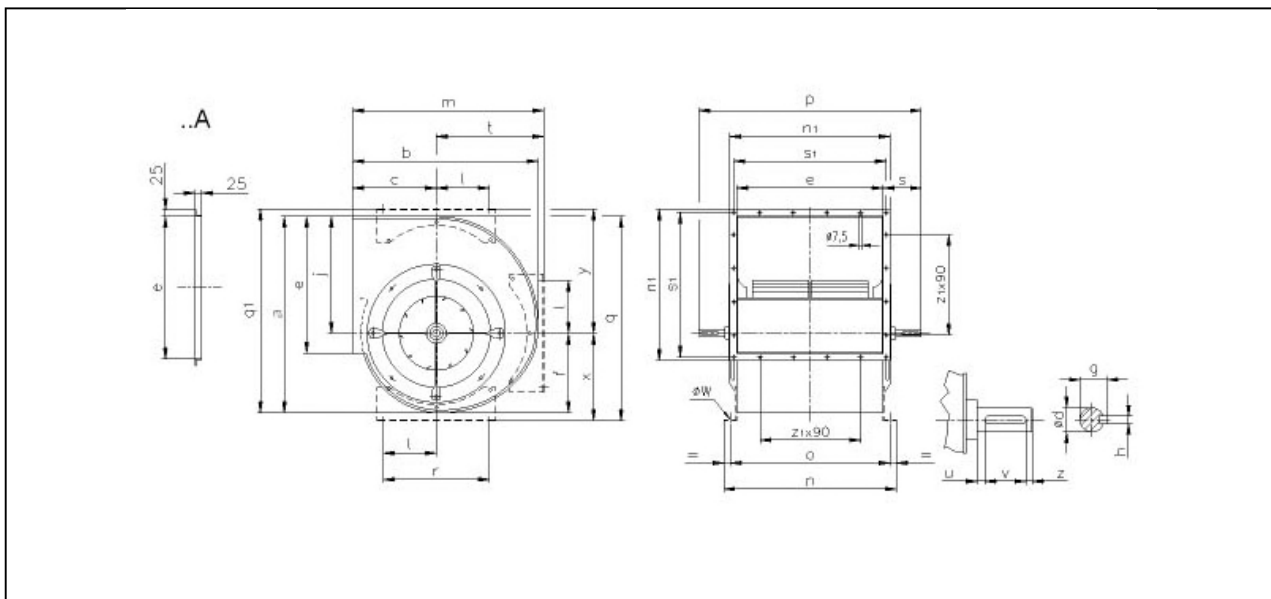

Selected Fan
n Max

TLZ 225
3400 1/min

Fan working conditions
Pw Max

Free Inlet - Free Outlet
5.00 kW

a	b	c	e	f	g	h	j	l	m
409	380	180	288	166	22.5	6	243	112	384
n	n1	o	ød	øw	p	q	q1	r	s
338	338	313	20	7	435	440	440	224	74
s1	t	u	v	x	y	z	z1		
318	204	5	30	197	274	5	3		