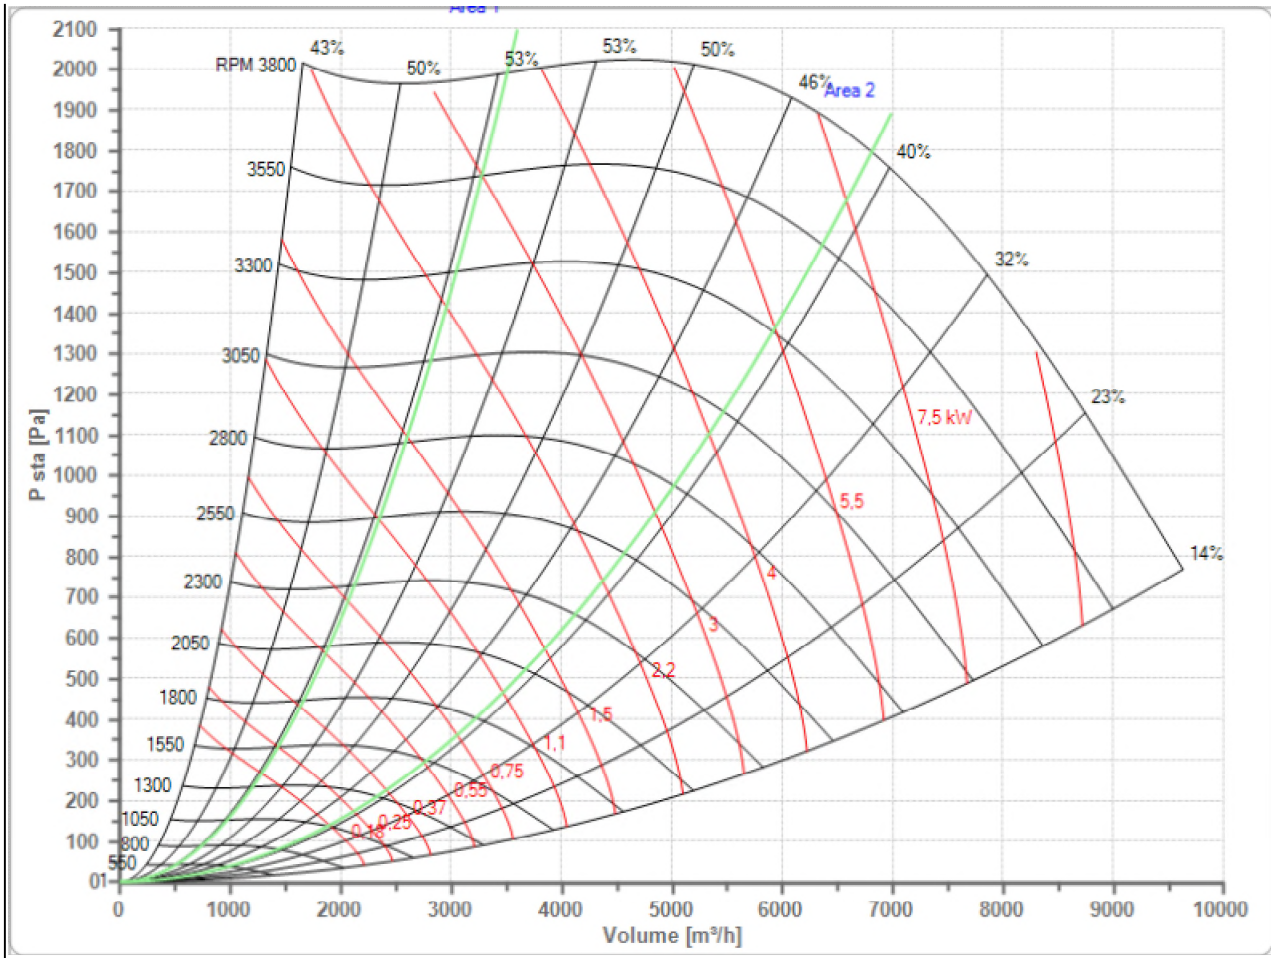

Selected Fan
n Max

TLZ 200
3800 1/min

Fan working conditions
Pw Max

Free Inlet - Free Outlet
4.00 kW

a	b	c	e	f	g	h	j	l	m
364	342	164	256	148	22.5	6	216	112	348
n	n1	o	ød	øw	p	q	q1	r	s
306	306	281	20	7	405	397	393	224	74
s1	t	u	v	x	y	z	z1		
286	184	5	30	181	245	5	2		