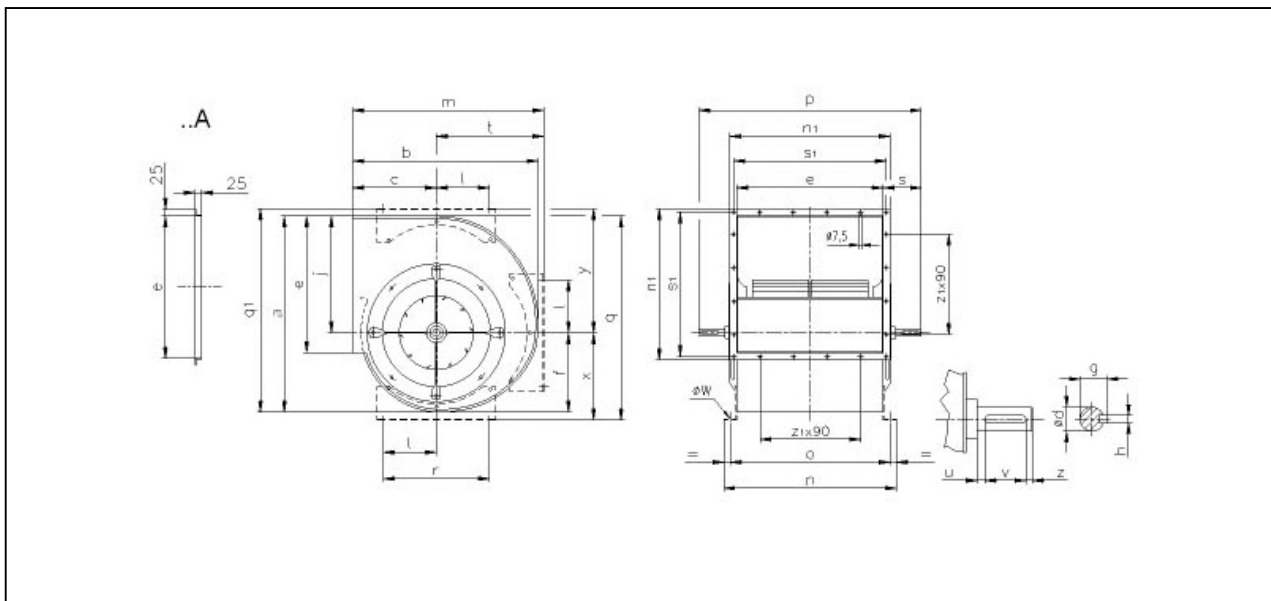

Selected Fan
n Max

TLZ 200
3800 1/min

Fan working conditions
Pw Max

Free Inlet - Free Outlet
4.00 kW

a	b	c	e	f	g	h	j	l	m
364	342	164	256	148	22.5	6	216	112	348
n	n1	o	ød	øw	p	q	q1	r	s
306	306	281	20	7	405	397	393	224	74
s1	t	u	v	x	y	z	z1		
286	184	5	30	181	245	5	2		