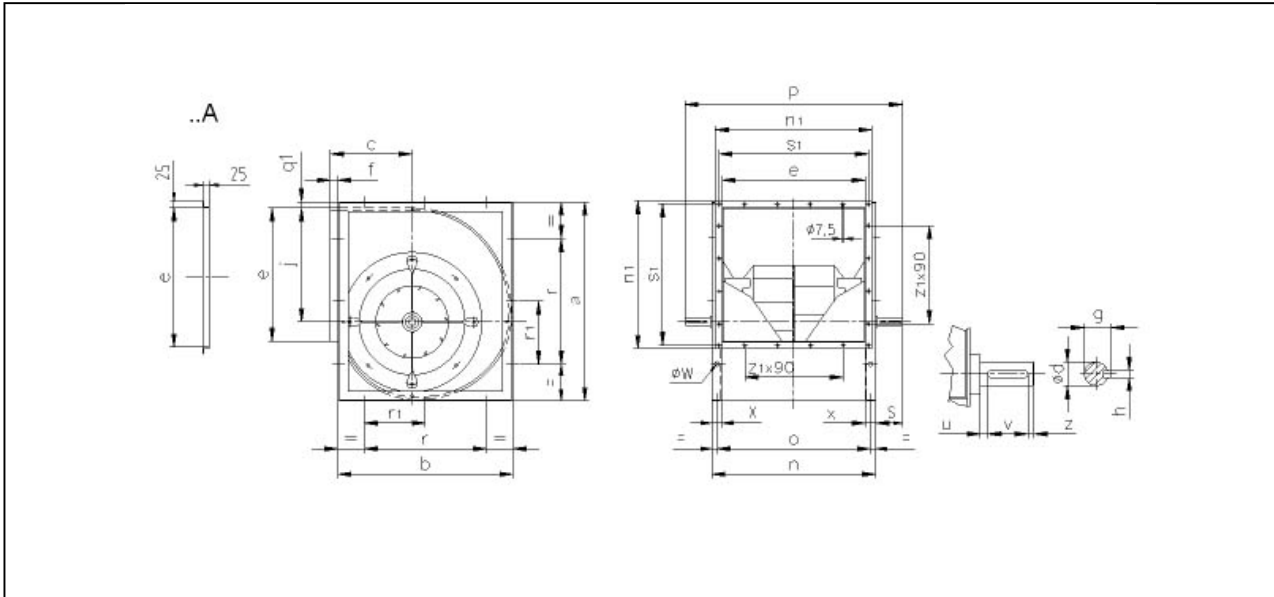

Selected Fan
n Max

THLZ 400 FF R
2850 1/min

Fan working conditions
Pw Max

Free Inlet - Free Outlet
7.50 kW

a	b	c	e	f	g	h	j	n	n1
736	606	291	507	45	33	8	432	587	557
o	ød	øw	p	q1	r	r1	s	s1	u
547	30	10	709	4	355	177.5	61	537	7
v	x	z	z1						
40	40	10	5						