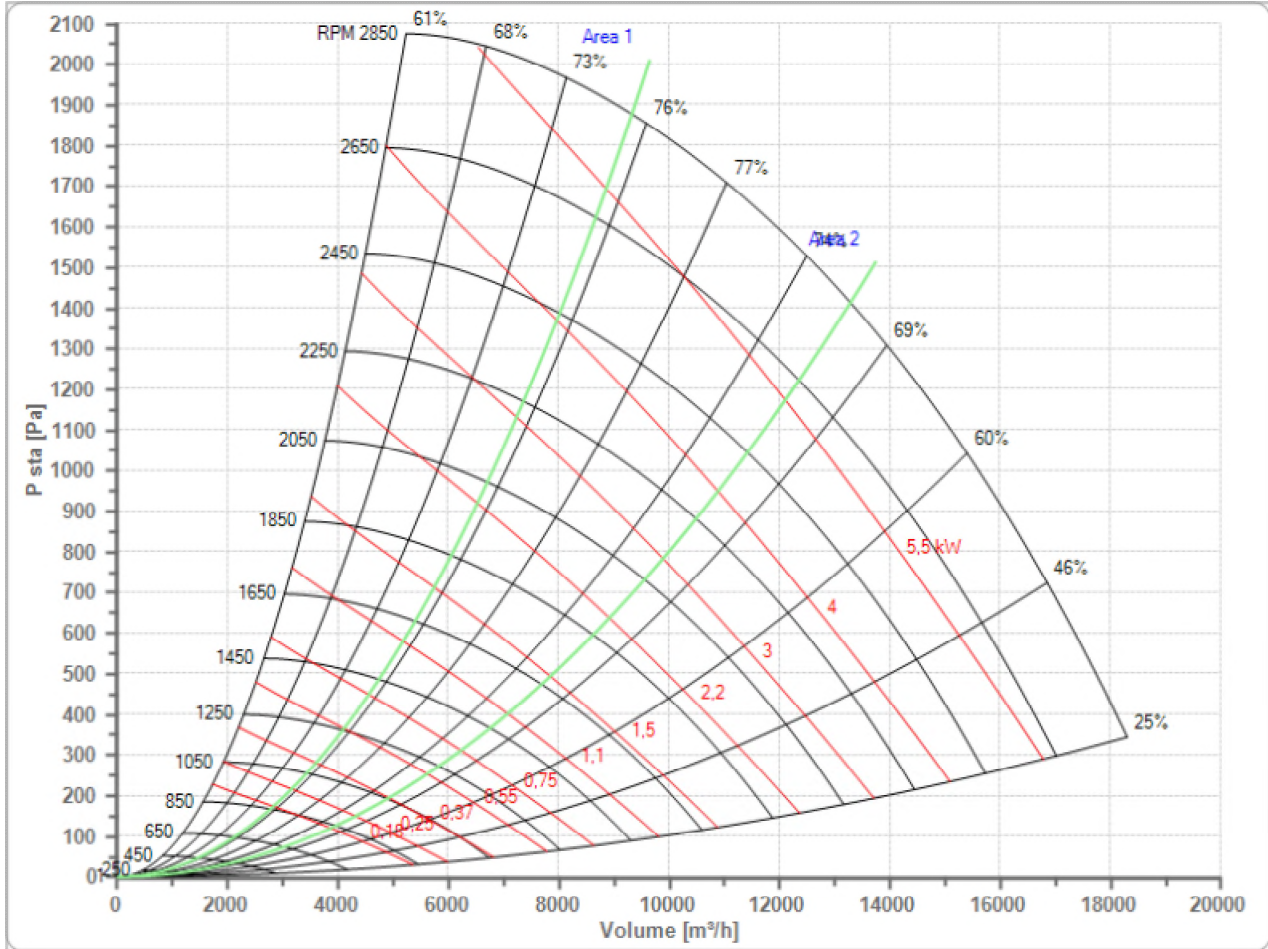

Selected Fan
n Max

THLZ 400 FF R
2850 1/min

Fan working conditions
Pw Max

Free Inlet - Free Outlet
7.50 kW

a	b	c	e	f	g	h	j	n	n1
736	606	291	507	45	33	8	432	587	557
o	ød	øw	p	q1	r	r1	s	s1	u
547	30	10	709	4	355	177.5	61	537	7
v	x	z	z1						
40	40	10	5						