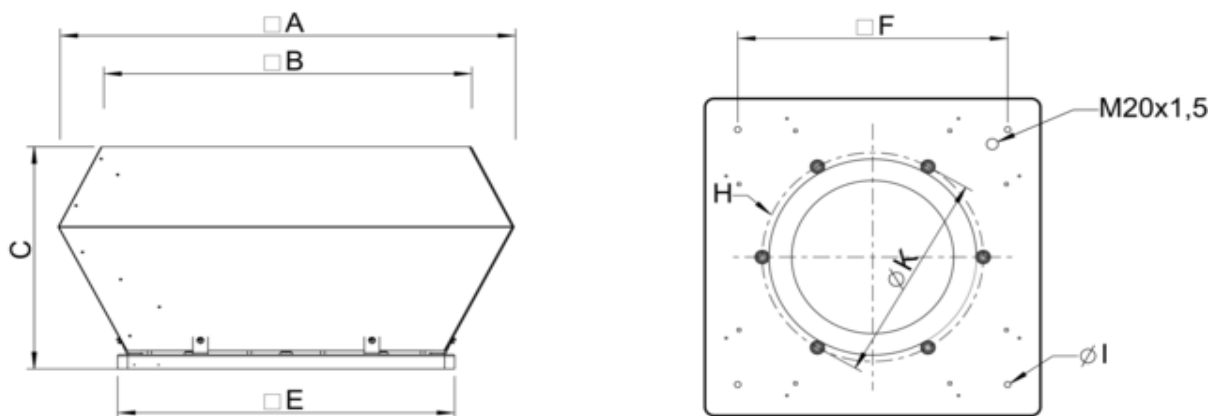

Maatvoering:

□A	□B	C	□E	□F	H	øK	øl
903	730	467	665	535	6xM8	438	12(4x)