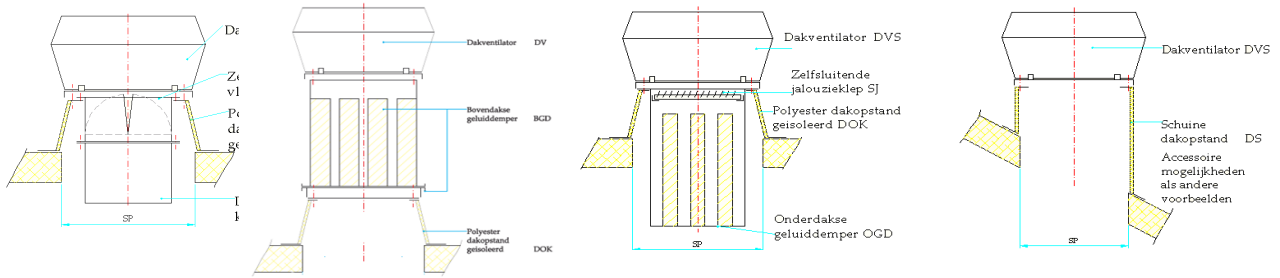

Montage voorbeelden: