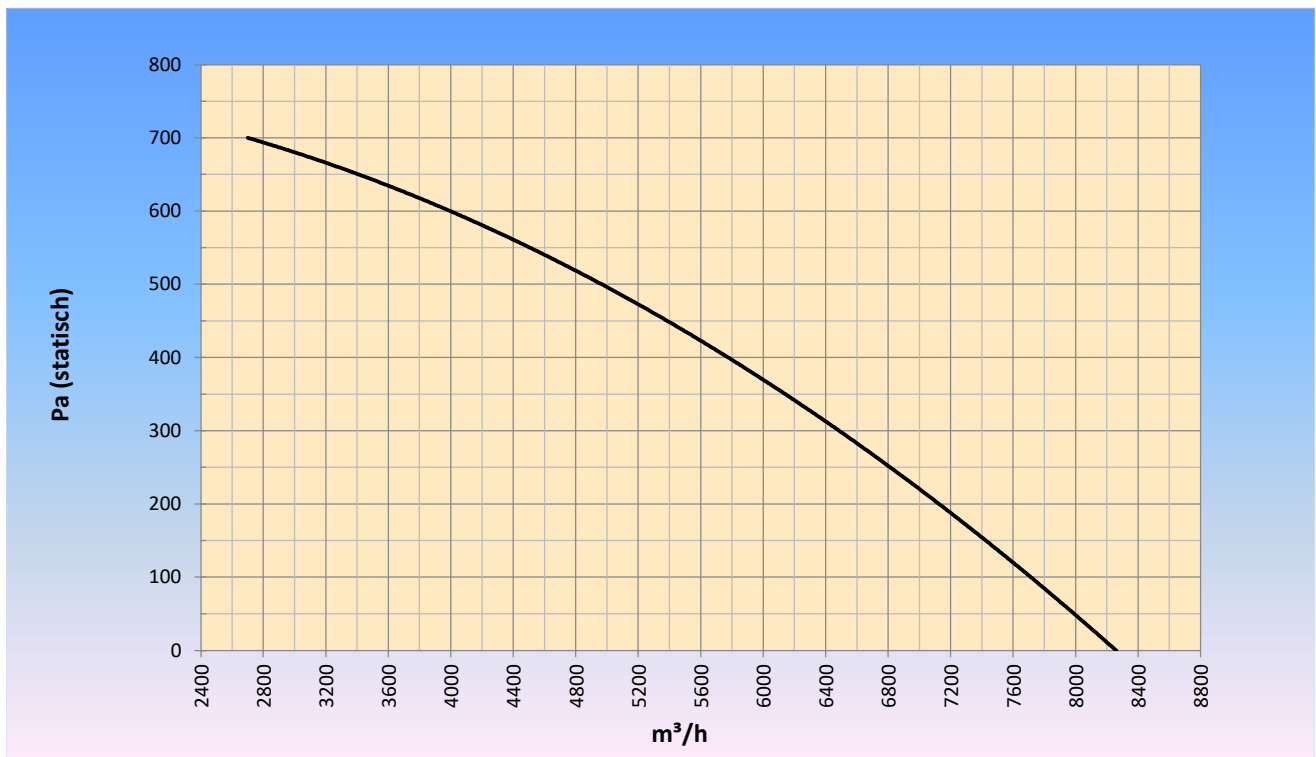

Montage voorbeelden:

Grafiek:

Maatvoering:

□A	□B	C	□E	□F	H	øK	øl
903	730	467	665	535	6xM8	438	12(4x)