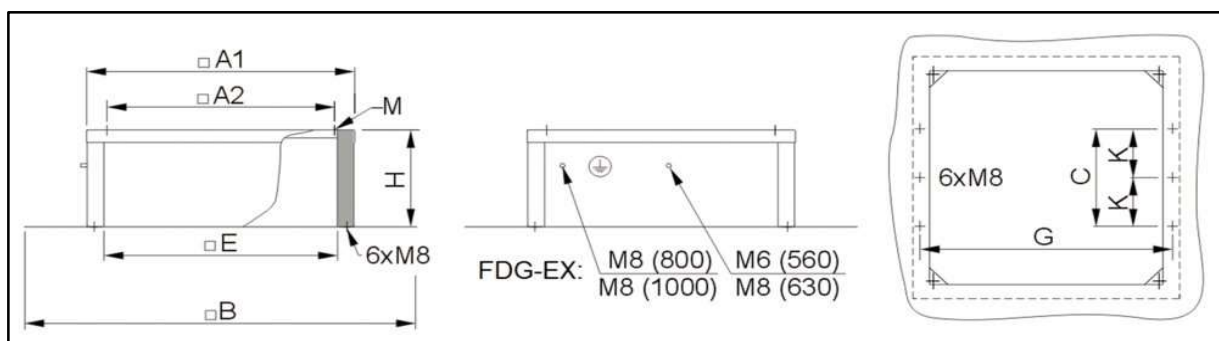

Dakopstand, plat dak, 400°C

FDG/F modellen 500 tot 630

model	A1	A2	B	C	E	G	M	H
FDG/F 500-560	898	750	1147	471	808	866	10	300
FDG/F 630	990	840	1240	508	898	956	10	300