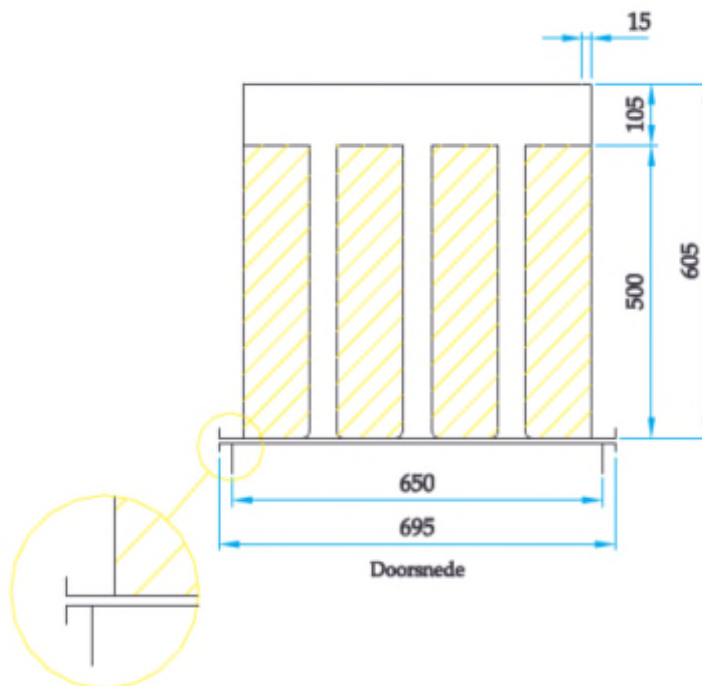

Bovendakse geluiddemper  
Verzinkt plaatstaal

**Maatvoering:**

Bovenaanzicht

Doorsnede