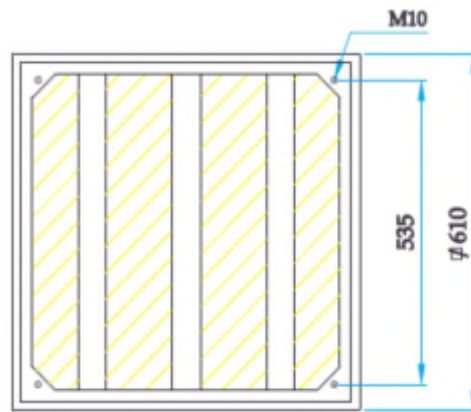

Bovendakse geluiddemper  
Verzinkt plaatstaal

**Maatvoering:**

Bovenaanzicht

Doorsnede