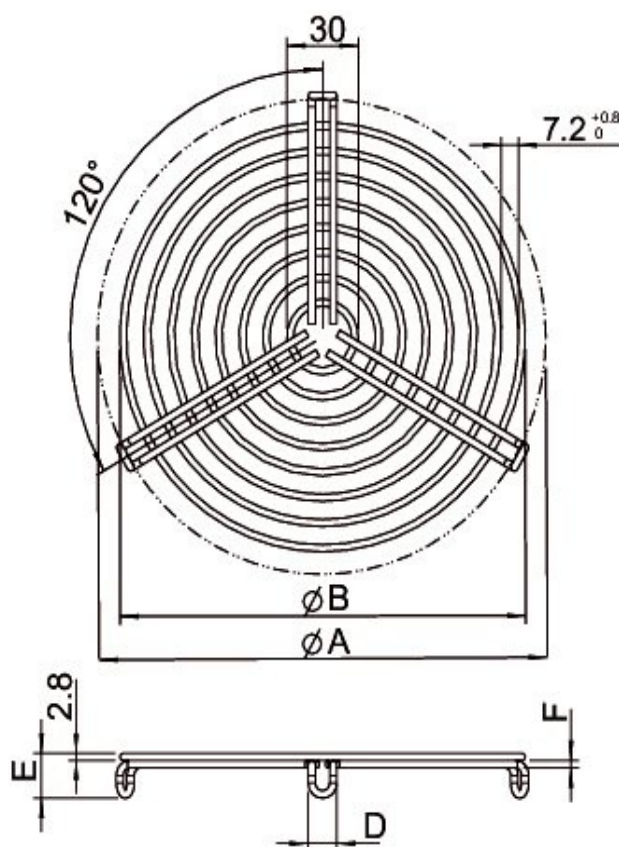

## Beschermrooster SG Ø450

Beschermrooster voor kanaalventilatoren, gemonteerd met drie schroeven.

### Algemene gegevens:

Gewicht 0,95 kg

### Maatvoering:

ØA	ØB	D	E	F
450	450	12,6	24,7	3,8