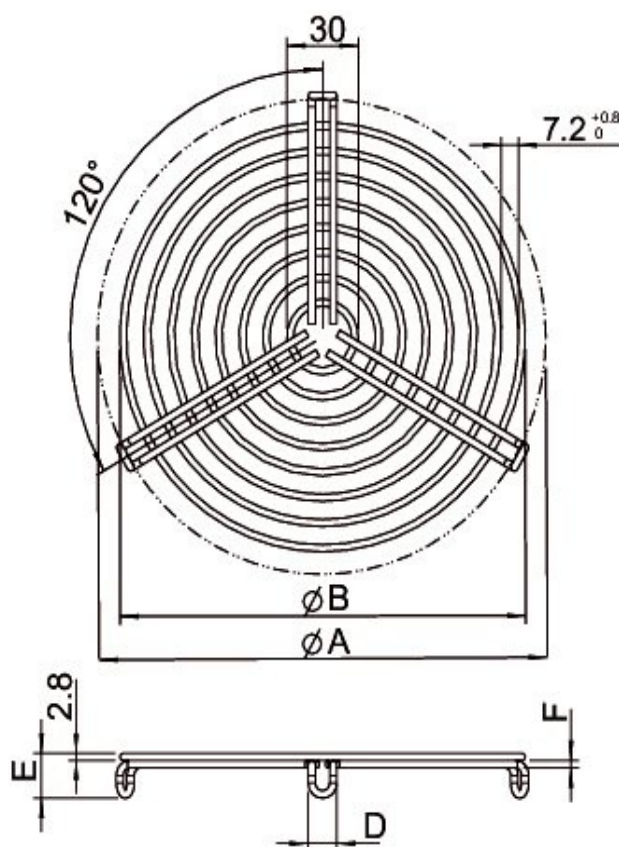

## Beschermrooster SG Ø125

Beschermrooster voor kanaalventilatoren, gemonteerd met drie schroeven.

### Algemene gegevens:

Gewicht 0,1 kg

### Maatvoering:

ØA	ØB	D	E	F
125	110	11,8	24,3	3,4