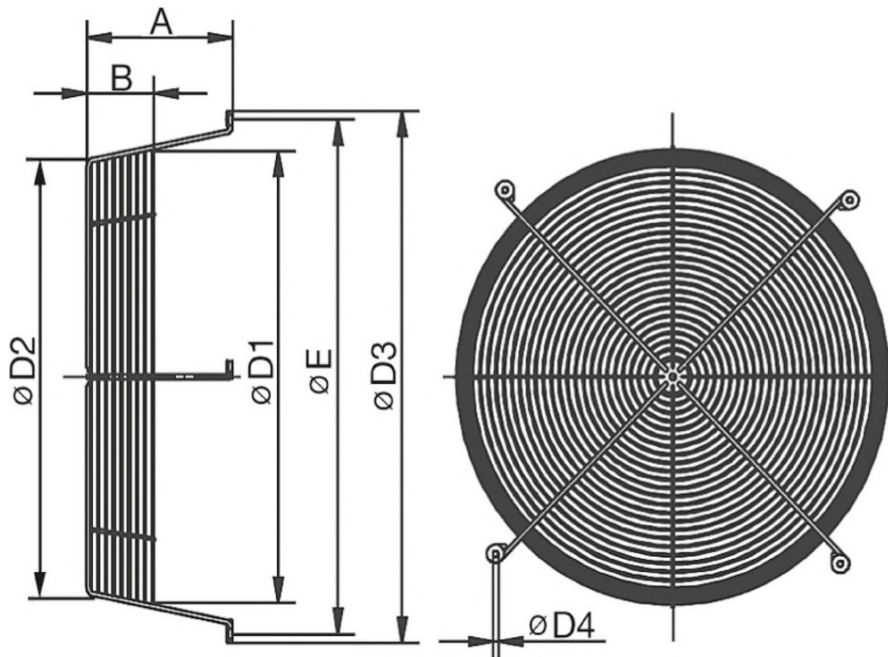

Beschermrooster perszijde Ø630

Plastic beschermrooster t.b.v. AW axiale wandventilatoren.
Zwart RAL 9005

Algemene gegevens:

Gewicht	3,1	KG
---------	-----	----

Maatvoering:

Type	A	B	E	D1	D2	D3	D4
630	231	127	720	682	677	742	7