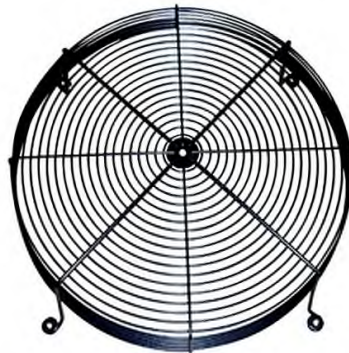

Beschermrooster perszijde Ø630

Plastic beschermrooster t.b.v. AW axiale wandventilatoren.
Zwart RAL 9005

Algemene gegevens:

Gewicht	3,1	KG
---------	-----	----

Maatvoering:

Type	A	B	E	D1	D2	D3	D4
630	231	127	720	682	677	742	7