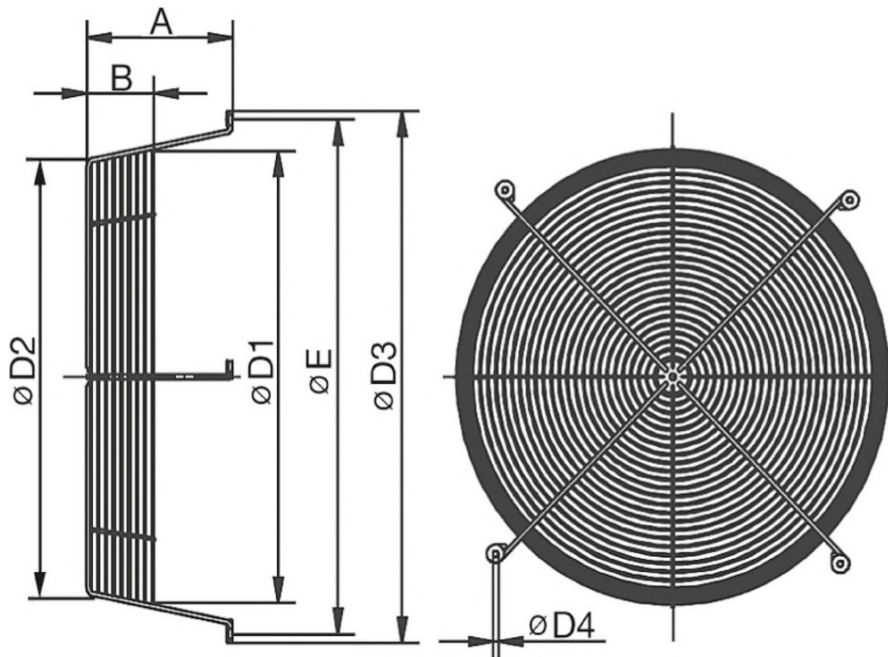

Beschermrooster perszijde Ø560

Plastic beschermrooster t.b.v. AW axiale wandventilatoren.
Zwart RAL 9005

Algemene gegevens:

Gewicht	2,4	KG
---------	-----	----

Maatvoering:

Type	A	B	E	D1	D2	D3	D4
560	223	120	658	597	569	680	7