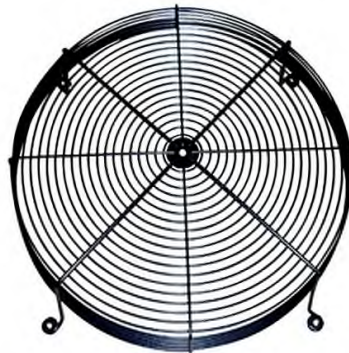

Beschermrooster perszijde Ø560

Plastic beschermrooster t.b.v. AW axiale wandventilatoren.
Zwart RAL 9005

Algemene gegevens:

Gewicht	2,4	KG
---------	-----	----

Maatvoering:

Type	A	B	E	D1	D2	D3	D4
560	223	120	658	597	569	680	7