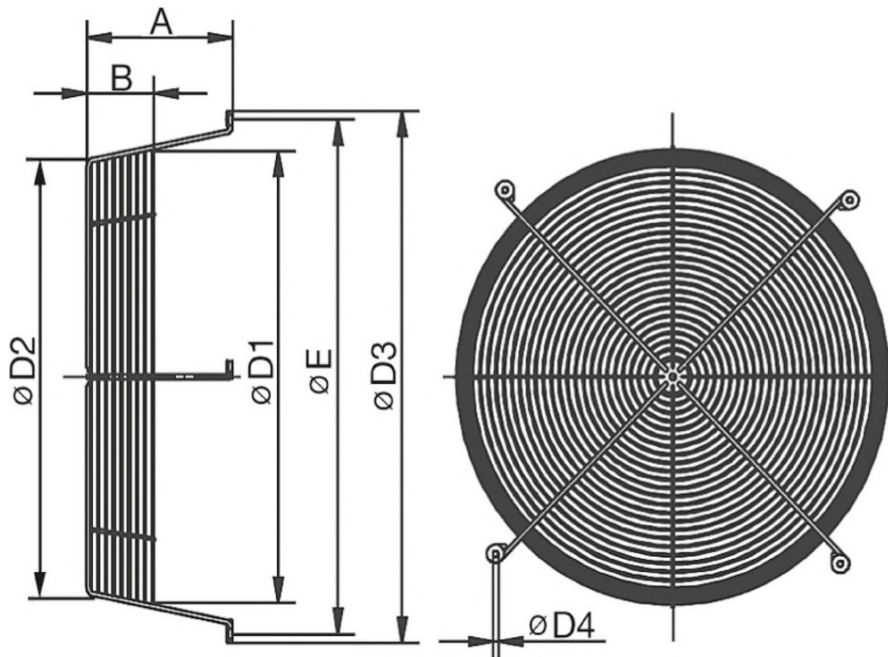

Beschermrooster perszijde Ø500

Plastic beschermrooster t.b.v. AW axiale wandventilatoren.
Zwart RAL 9005

Algemene gegevens:

Gewicht	1,9	KG
---------	-----	----

Maatvoering:

Type	A	B	E	D1	D2	D3	D4
500	184	83	615	539	522	637	7