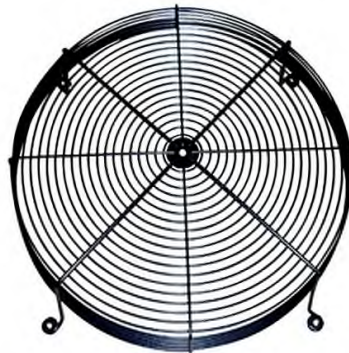

Beschermrooster perszijde Ø500

Plastic beschermrooster t.b.v. AW axiale wandventilatoren.
Zwart RAL 9005

Algemene gegevens:

Gewicht	1,9	KG
---------	-----	----

Maatvoering:

Type	A	B	E	D1	D2	D3	D4
500	184	83	615	539	522	637	7