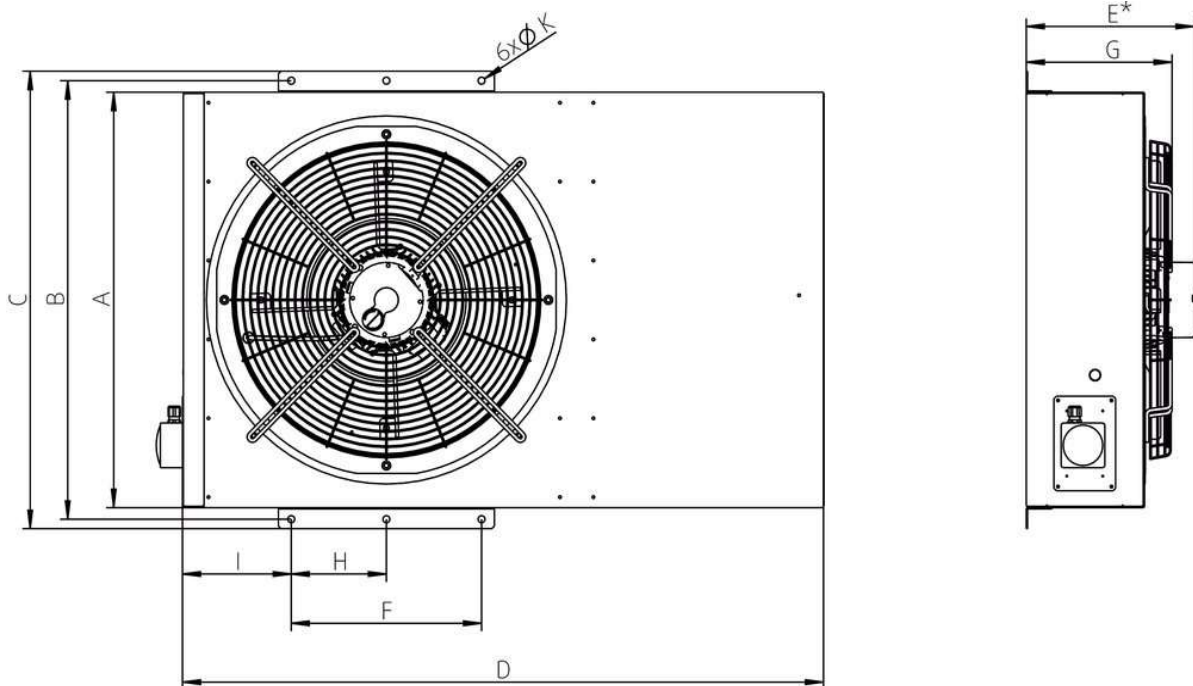

Algemene gegevens:

Luchtstroom	5,920 m ³ /h
Toerental waaier	1.458 rpm
Vermogen	1,58 kW
Spanning	400 V/Hz
Stroomsterkte	3,91 A
Beschermingsklasse	55 IP
Gewicht	82 kg
Geluidsdrukniveau ±2*	73 dB (A)

* (op 3m van de uitblaaszijde van de ventilator, onder vrije veld condities)

Opties:

Nominale isolator 7,5KW-25A	F300 °C
-----------------------------	----------------

Maatvoering:

[mm]	A	B	C	D	E*	F	G	H	I	6øK
IV 50	790	834	870	1248	326	370	283	185	210	13,5
IV 100	1140	1184	1220	1900	-	420	340	210	430	13,5
*EC motor										