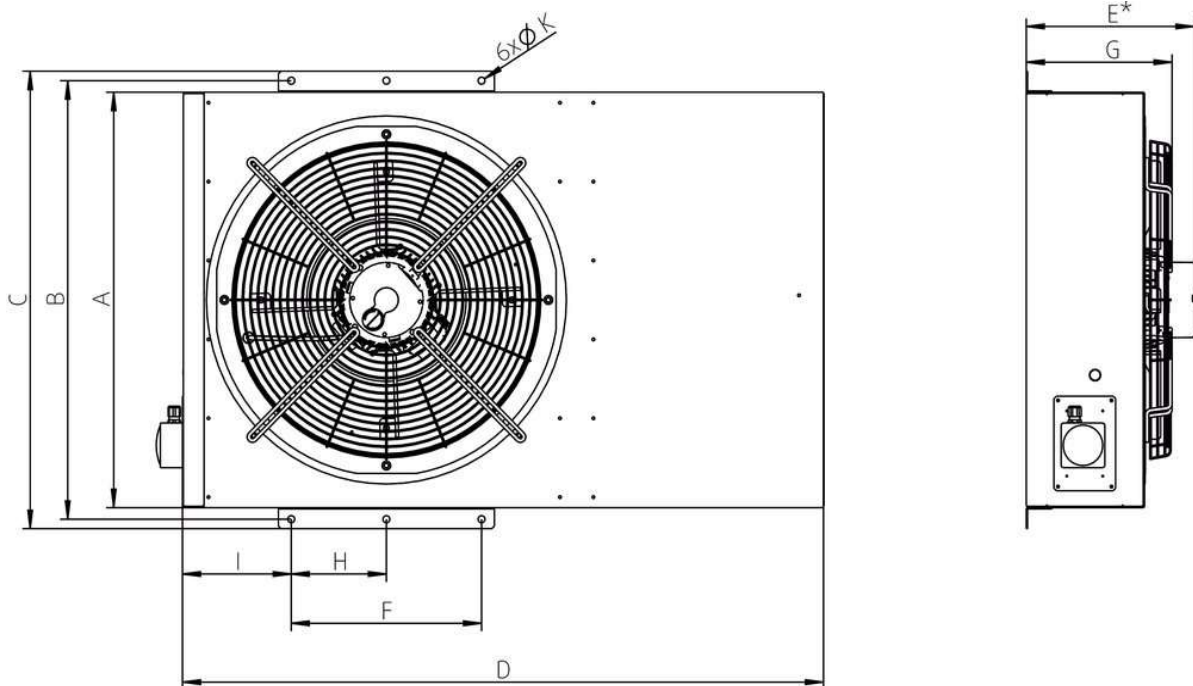

Algemene gegevens:

Luchtstroom	5,900 m ³ /h
Toerental waaier	1.456 rpm
Vermogen	1,52 kW
Spanning	400 V/Hz
Stroomsterkte	3,28 A
Beschermingsklasse	55 IP
Gewicht	82 kg
Geluidsdrukniveau ±2*	73 dB (A)

* (op 3m van de uitblaaszijde van de ventilator, onder vrije veld condities)

Opties:

Nominale isolator 7,5KW-25A	F300 °C
-----------------------------	---------

Maatvoering:

[mm]	A	B	C	D	E*	F	G	H	I	6øK
IV 50	790	834	870	1248	326	370	283	185	210	13,5
IV 100	1140	1184	1220	1900	-	420	340	210	430	13,5
*EC motor										