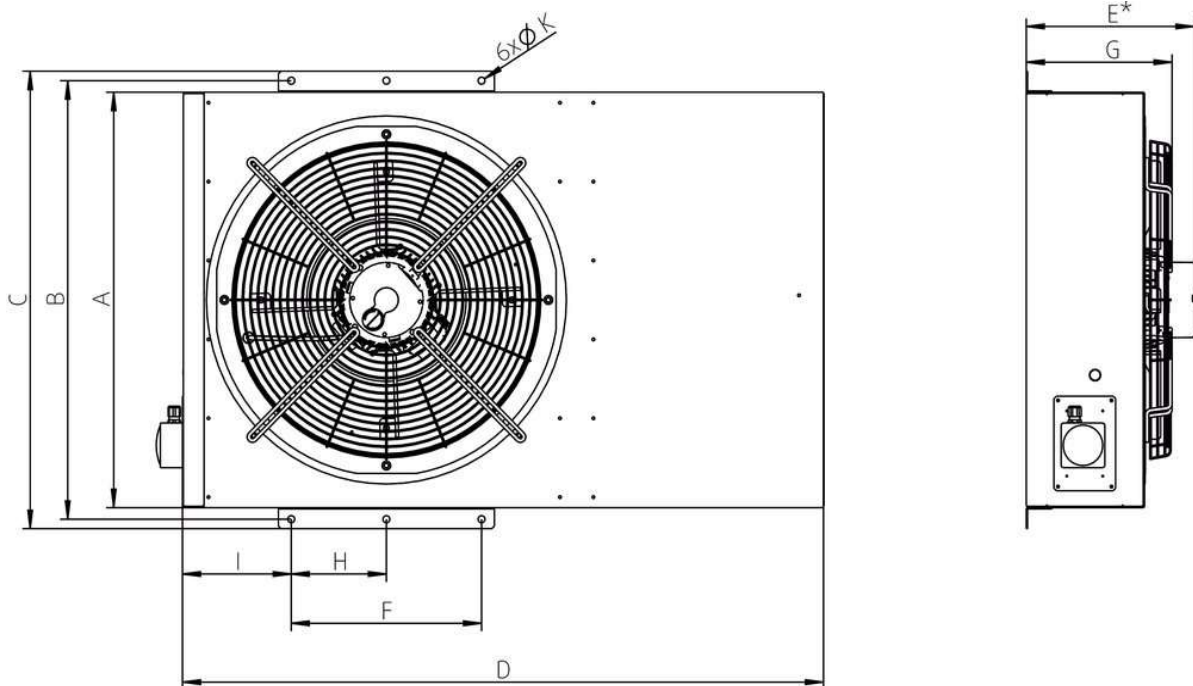

**Algemene gegevens:**

Luchtstroom	10,102 m <sup>3</sup> /h
Toerental waaier	1.430 rpm
Vermogen	2,2 kW
Spanning	400 V/Hz
Stroomsterkte	6 A
Beschermingsklasse	55 IP
Gewicht	173 kg
Geluidsdrukniveau ±2*	78 dB (A)

\* (op 3m van de uitblaaszijde van de ventilator, onder vrije veld condities)

**Opties:**

Nominale isolator 7,5KW-25A	F300 °C
-----------------------------	---------

Maatvoering:

[mm]	A	B	C	D	E*	F	G	H	I	6øK
IV 50	790	834	870	1248	326	370	283	185	210	13,5
IV 100	1140	1184	1220	1900	-	420	340	210	430	13,5
*EC motor										