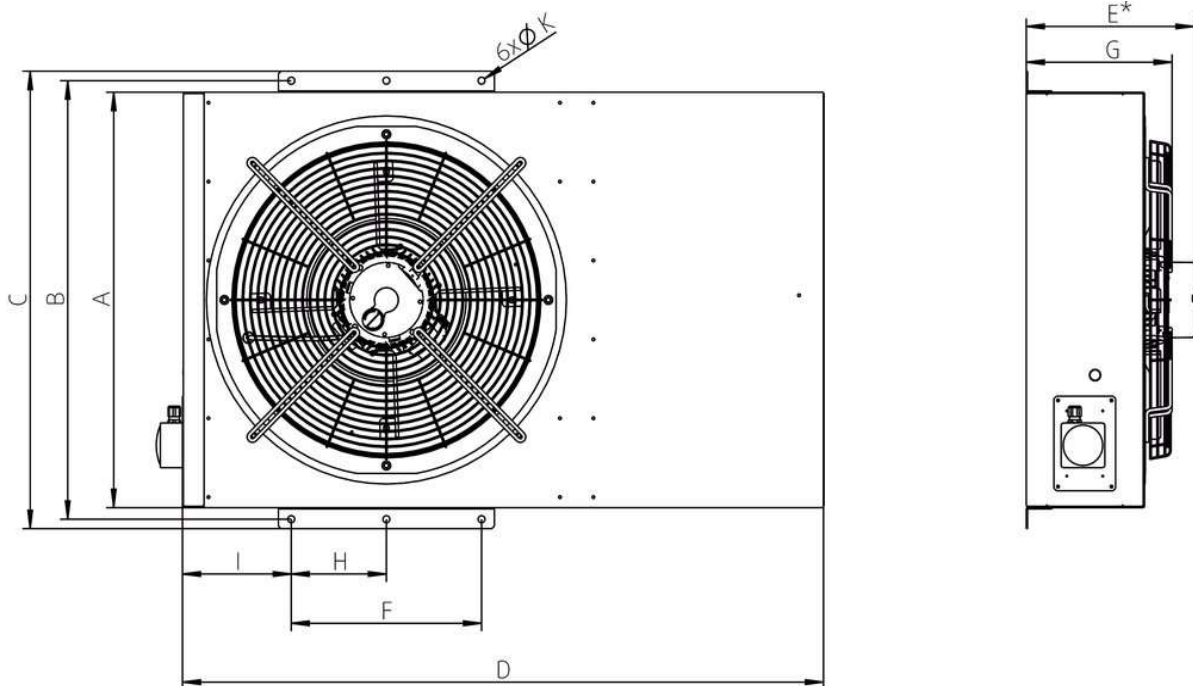

Temperatuurklassen: F300 - 300°C/120min en F400 - 400°C/120min

Algemene gegevens:

Luchtstroom	10,100 m ³ /h
Toerental waaier	1.410 rpm
Vermogen	2,2 kW
Spanning	400 V/Hz
Stroomsterkte	6,2 A
Beschermingsklasse	55 IP
Gewicht	181 kg
Geluidsdrukniveau ±2*	78 dB (A)

* (op 3m van de uitblaaszijde van de ventilator, onder vrije veld condities)

Opties:

Nominale isolator 7,5KW-25A	F300 °C
-----------------------------	---------

Maatvoering:

[mm]	A	B	C	D	E*	F	G	H	I	6øK
IV 50	790	834	870	1248	326	370	283	185	210	13,5
IV 100	1140	1184	1220	1900	-	420	340	210	430	13,5
*EC motor										