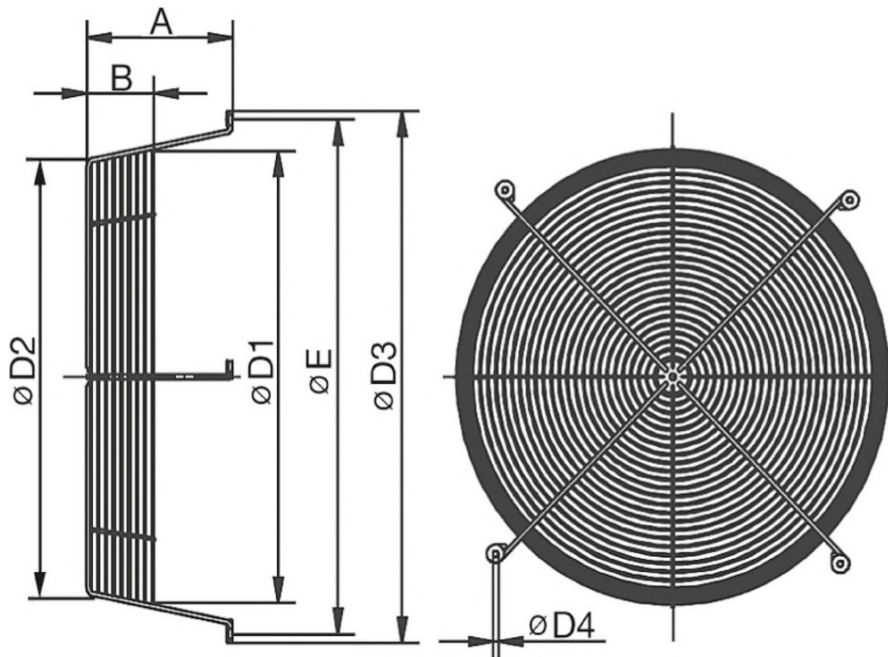

Beschermrooster perszijde Ø350

Plastic beschermrooster t.b.v. AW axiale wandventilatoren.
Zwart RAL 9005

Algemene gegevens:

Gewicht	1,3	KG
---------	-----	----

Maatvoering:

Type	A	B	E	D1	D2	D3	D4
350	154	95	422	380	387	444	7