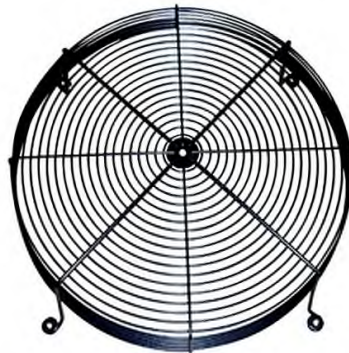

Beschermrooster perszijde Ø350

Plastic beschermrooster t.b.v. AW axiale wandventilatoren.
Zwart RAL 9005

Algemene gegevens:

Gewicht	1,3	KG
---------	-----	----

Maatvoering:

Type	A	B	E	D1	D2	D3	D4
350	154	95	422	380	387	444	7